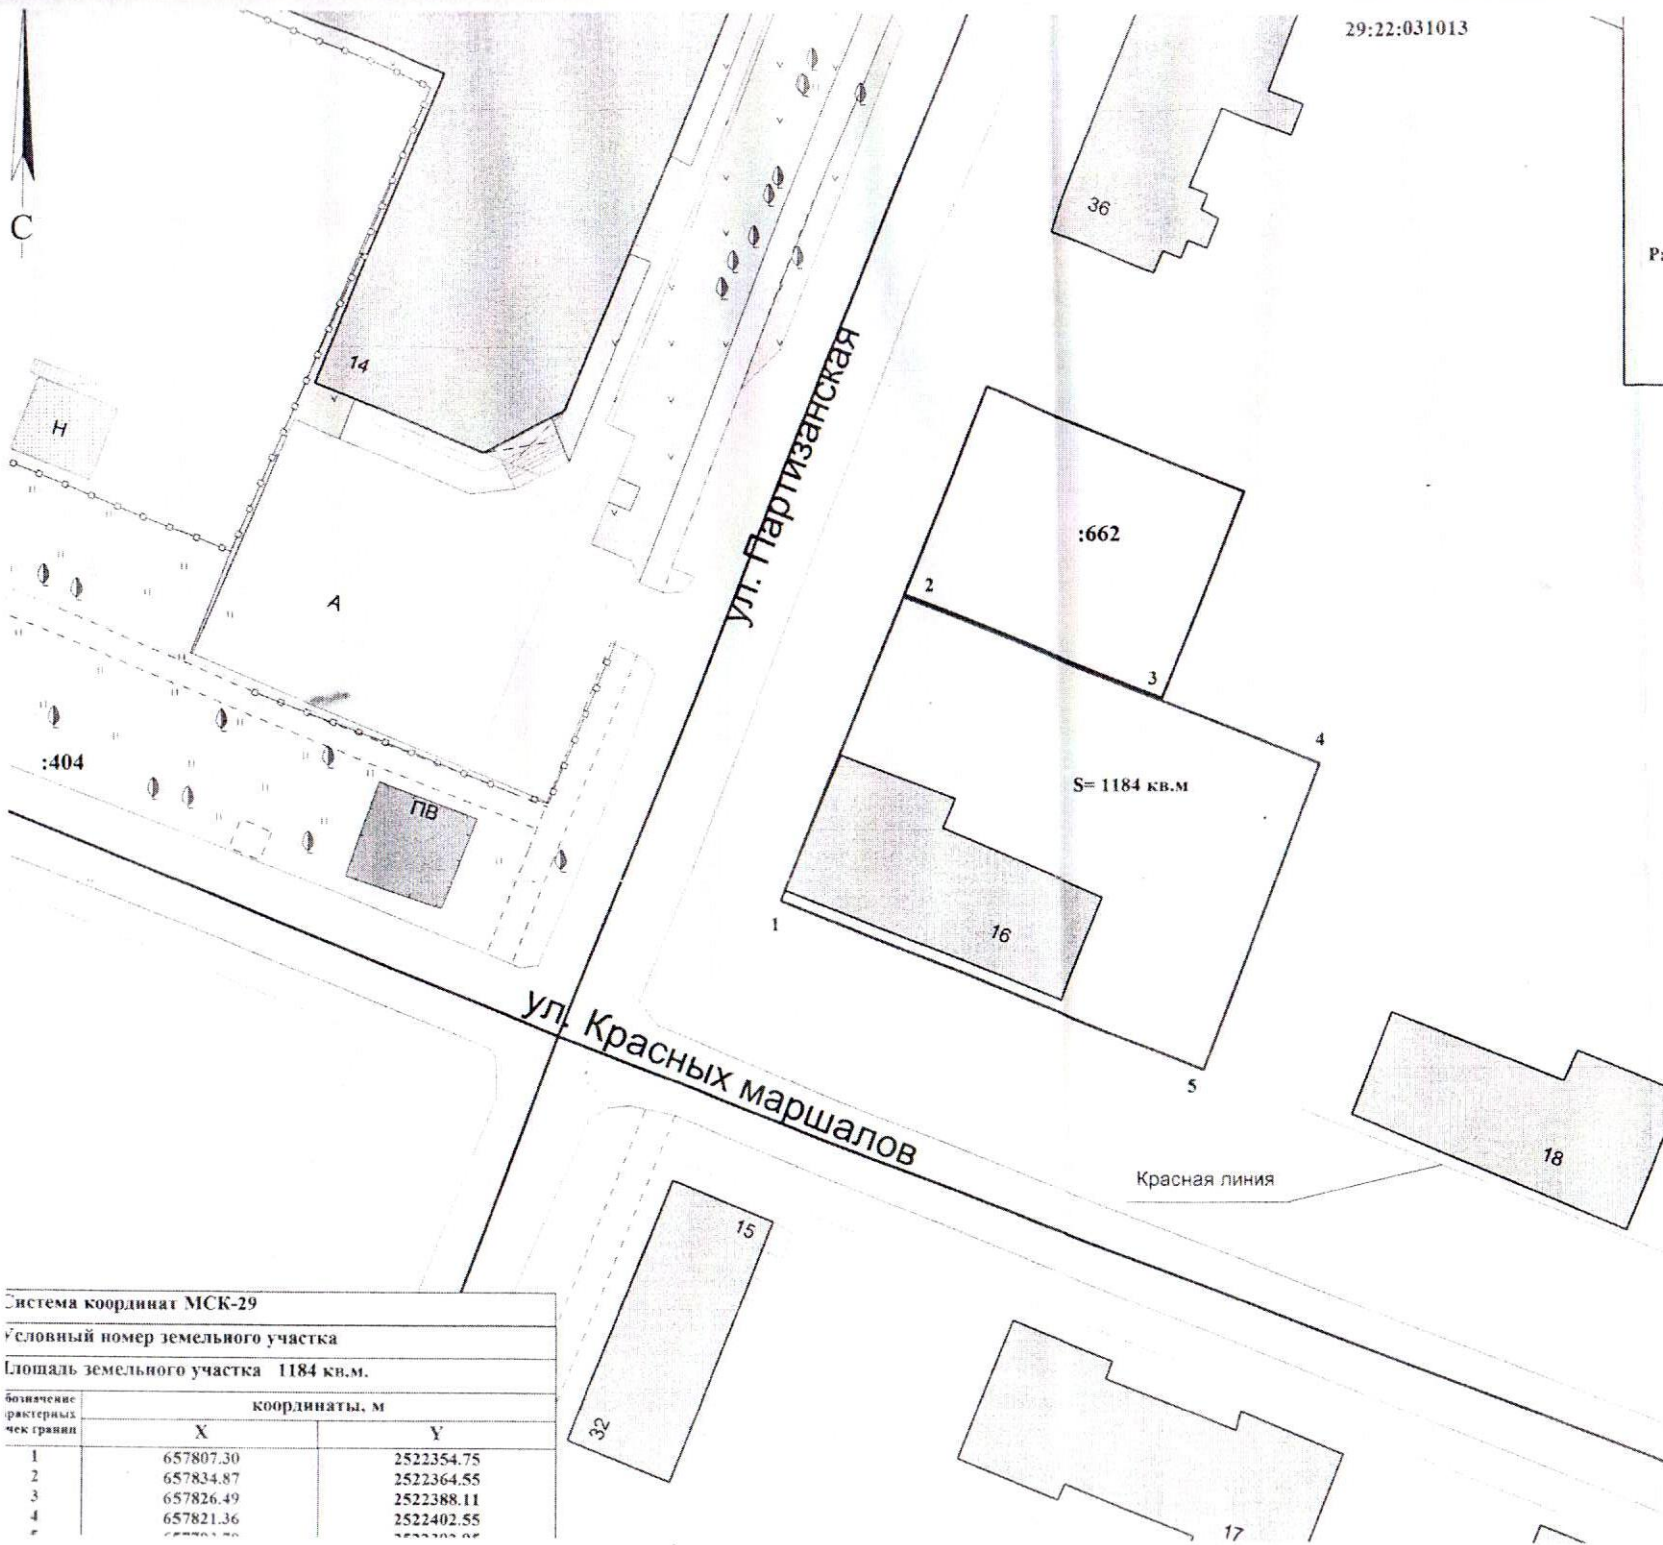

29:22:031013

НА КАДАСТРОВИМ ПЛАНЕ ТЕРРИТОРИИ

в кадастровом квартале 29:22:031013  
 в Северном территориальном округе  
 г.Архангельска  
 по ул.Красных маршалов, 16  
 (категория земель - земли населенных пунктов)

**УТВЕРЖДЕНА**

Распоряжением министерства имущественных отношений  
 Архангельской области

от "14" сентября 2018 г. № 1654-р

Система координат МСК-29

Условный номер земельного участка

Площадь земельного участка 1184 кв.м.

буквенные фрагменты чек границ	координаты, м	
	X	Y
1	657807.30	2522354.75
2	657834.87	2522364.55
3	657826.49	2522388.11
4	657821.36	2522402.55

**УСЛОВНЫЕ ОБОЗНАЧЕНИЯ:**

	изображение границ образуемого земельного участка
	изображение границ учтенных земельных участков
29:22:031013	надпись кадастрового номера кадастрового квартала
:1	надпись кадастрового номера земельного участка