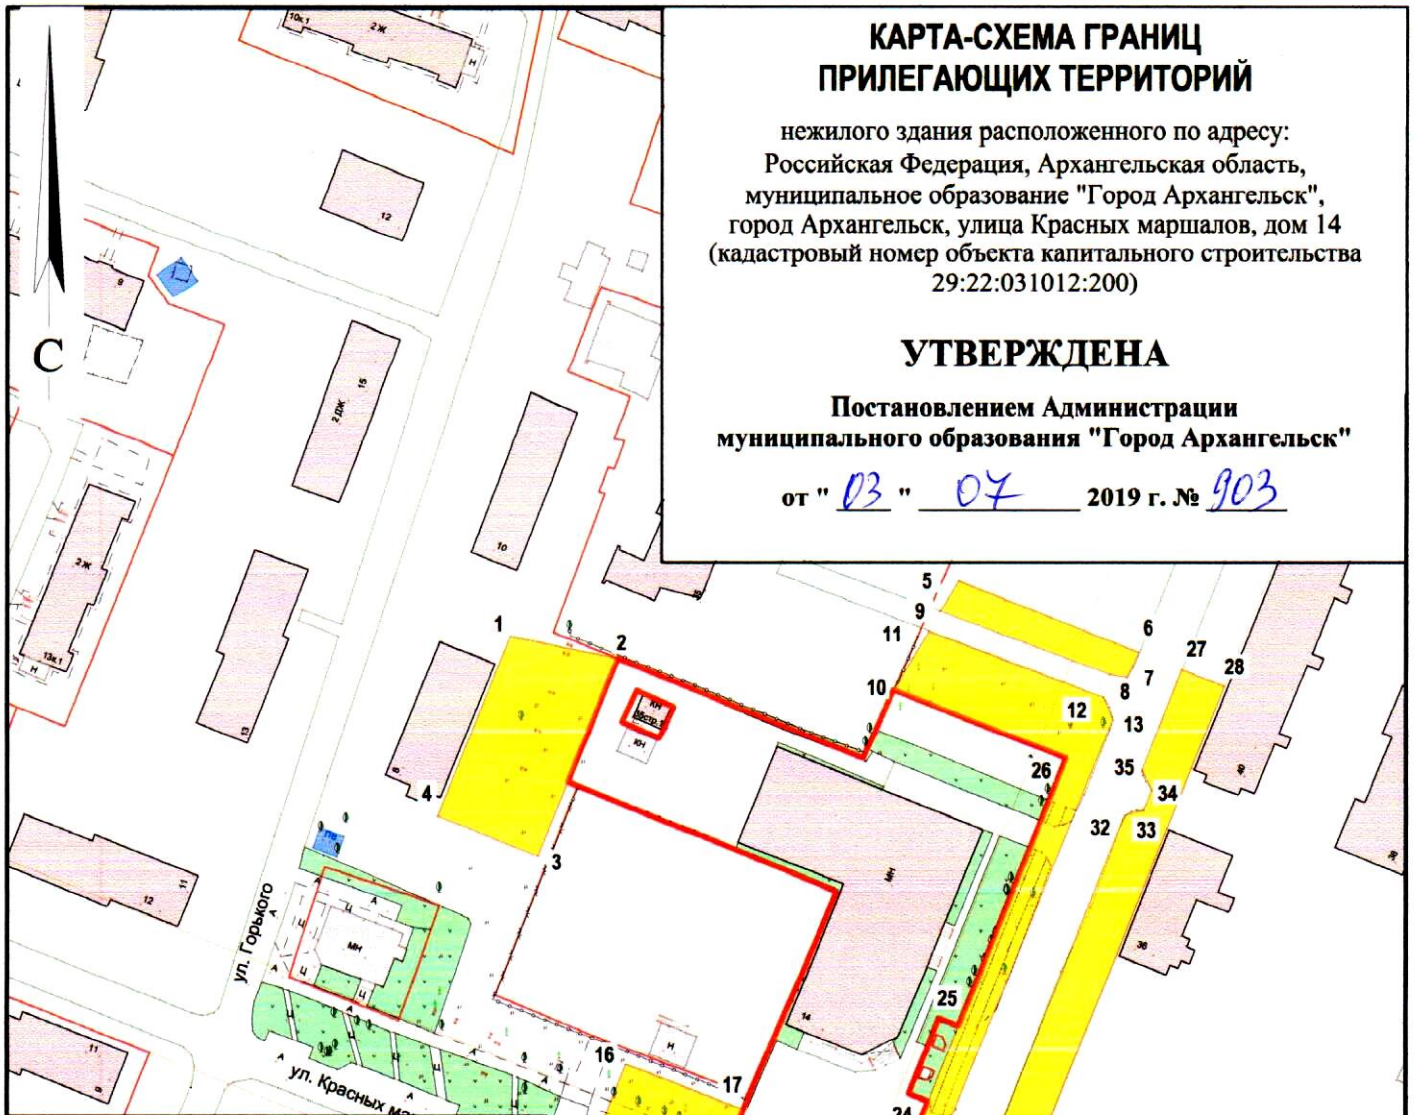

КАРТА-СХЕМА ГРАНИЦ ПРИЛЕГАЮЩИХ ТЕРРИТОРИЙ

нежилого здания расположенного по адресу:
Российская Федерация, Архангельская область,
муниципальное образование "Город Архангельск",
город Архангельск, улица Красных маршалов, дом 14
(кадастровый номер объекта капитального строительства
29:22:031012:200)

УТВЕРЖДЕНА

Постановлением Администрации
муниципального образования "Город Архангельск"

от " 03 " 07 2019 г. № 903

Система координат МСК-29

Обозначение характерных точек границ	координаты, м	
	X	Y
1	657926.91	2522253.61
2	657923.24	2522275.08
3	657883.15	2522260.76
4	657890.31	2522240.58
5	657941.32	2522342.10
6	657928.41	2522378.38
7	657923.30	2522376.21
8	657923.79	2522372.79
9	657935.10	2522338.73
10	657919.07	2522330.04
11	657931.11	2522336.56
12	657919.15	2522371.76
13	657914.81	2522373.73
14	657800.57	2522332.72
15	657820.85	2522272.24
16	657842.39	2522279.85
17	657834.30	2522303.42
18	657823.68	2522299.76
19	657816.96	2522318.66
20	657807.84	2522315.76
21	657805.32	2522324.41
22	657813.85	2522327.39
23	657812.49	2522331.21
24	657837.02	2522340.03
25	657852.54	2522345.46
26	657906.72	2522364.75
27	657925.33	2522387.03
28	657922.27	2522395.63
29	657793.62	2522349.78
30	657795.71	2522344.00
31	657797.82	2522342.26
32	657895.64	2522376.78
33	657896.95	2522380.47
34	657901.05	2522382.03
35	657904.90	2522379.90

УСЛОВНЫЕ ОБОЗНАЧЕНИЯ:

-  изображение границ земельного участка по ул. Красных маршалов, дом 14
-  изображение границ прилегающих территорий

Масштаб 1 : 1500