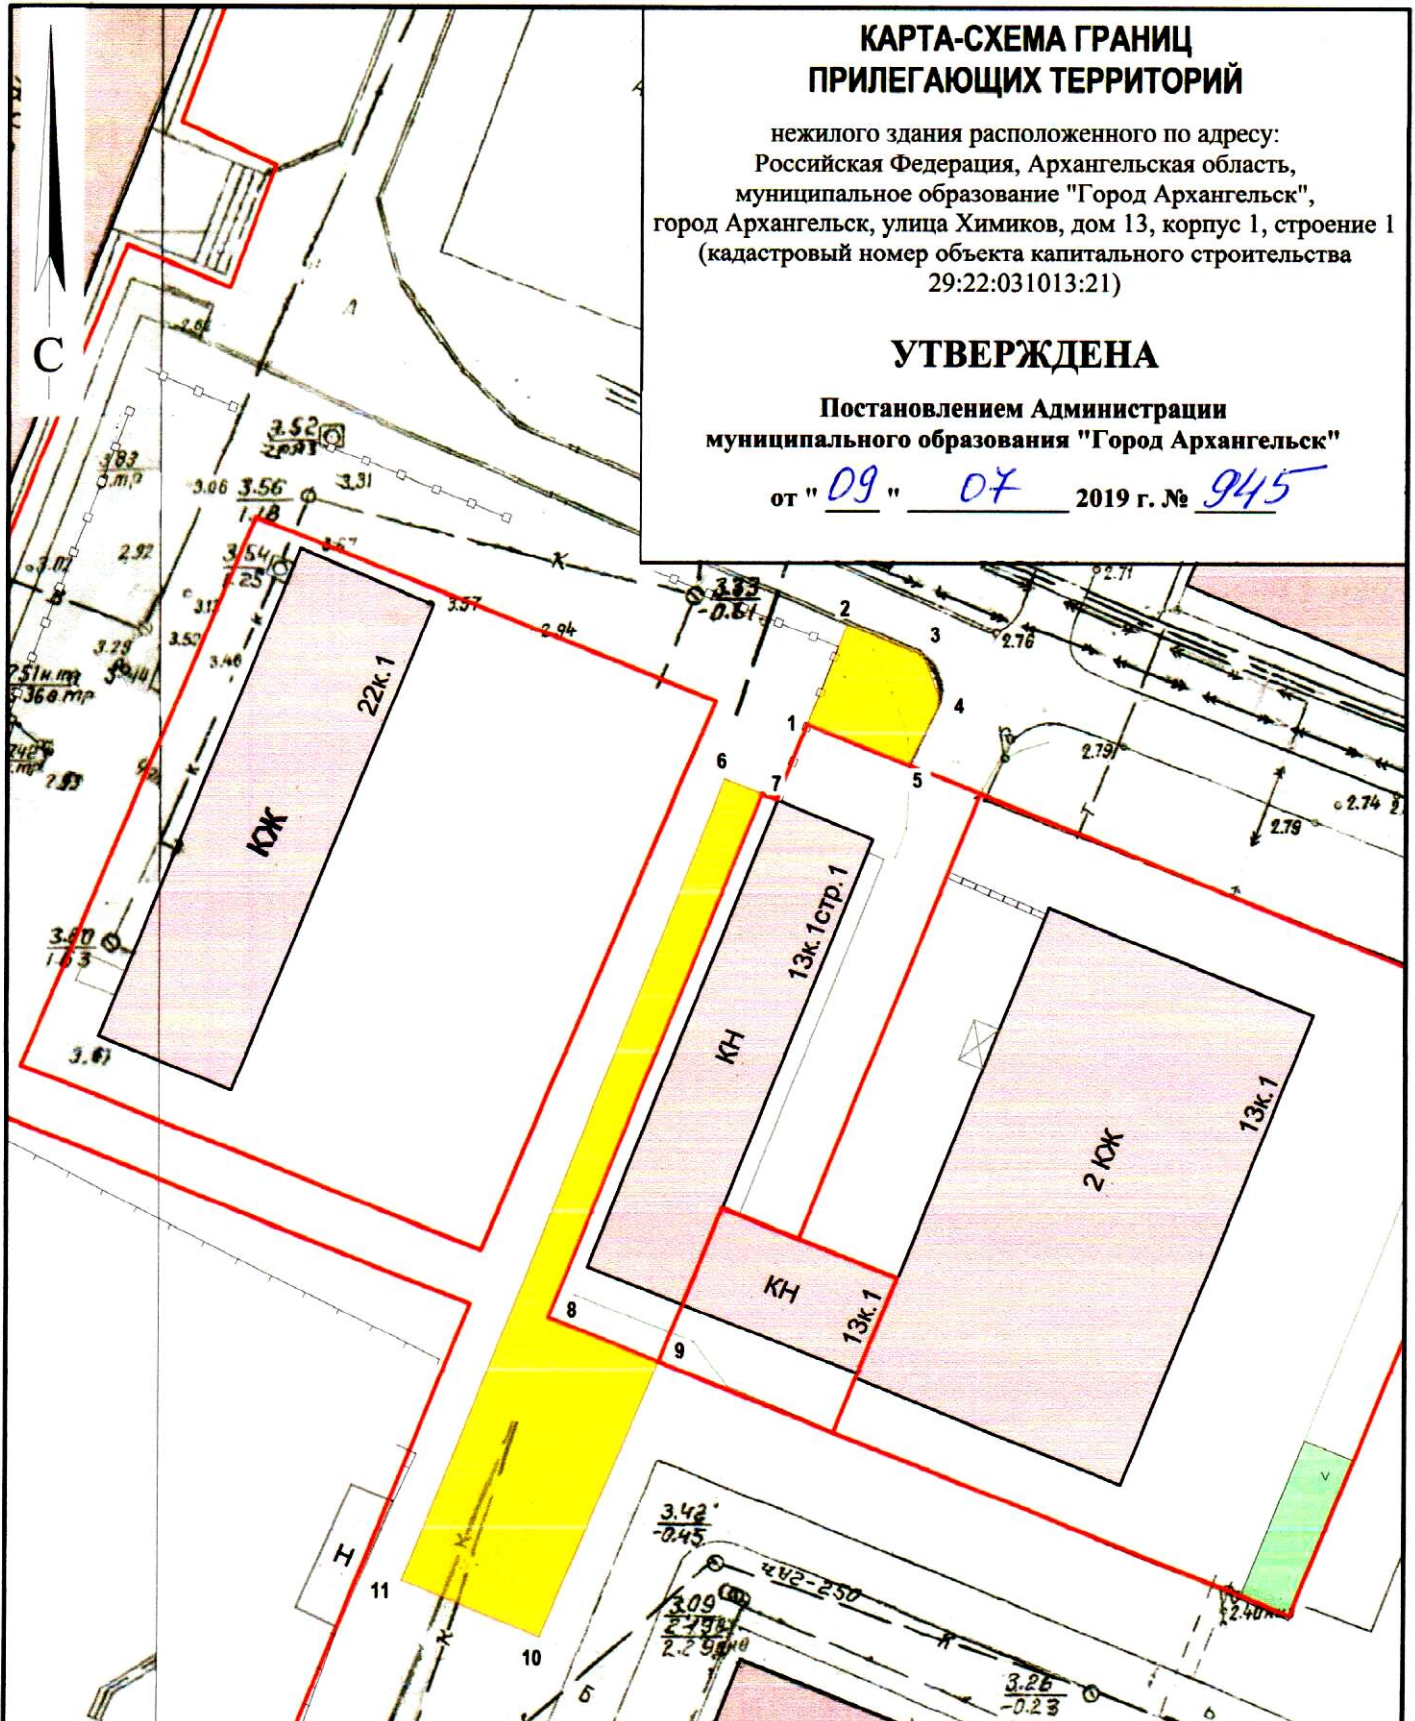

КАРТА-СХЕМА ГРАНИЦ ПРИЛЕГАЮЩИХ ТЕРРИТОРИЙ

нежилого здания расположенного по адресу:
Российская Федерация, Архангельская область,
муниципальное образование "Город Архангельск",
город Архангельск, улица Химиков, дом 13, корпус 1, строение 1
(кадастровый номер объекта капитального строительства
29:22:031013:21)

УТВЕРЖДЕНА

Постановлением Администрации
муниципального образования "Город Архангельск"

от "09" "07" 2019 г. № 945

Система координат МСК-29

Обозначение характерных точек границы	координаты, м	
	X	Y
1	657916.30	2522601.25
2	657923.03	2522603.63
3	657921.24	2522608.73
4	657918.11	2522610.04
5	657913.84	2522608.05
6	657912.40	2522595.96
7	657911.51	2522598.46
8	657876.24	2522585.74
9	657873.55	2522593.18
10	657854.84	2522586.09
11	657858.18	2522576.83

УСЛОВНЫЕ ОБОЗНАЧЕНИЯ:

- изображение границ земельного участка по ул. Химиков, дом 13, корпус 1, строение 1
- изображение границ прилегающих территорий

Масштаб 1 : 500