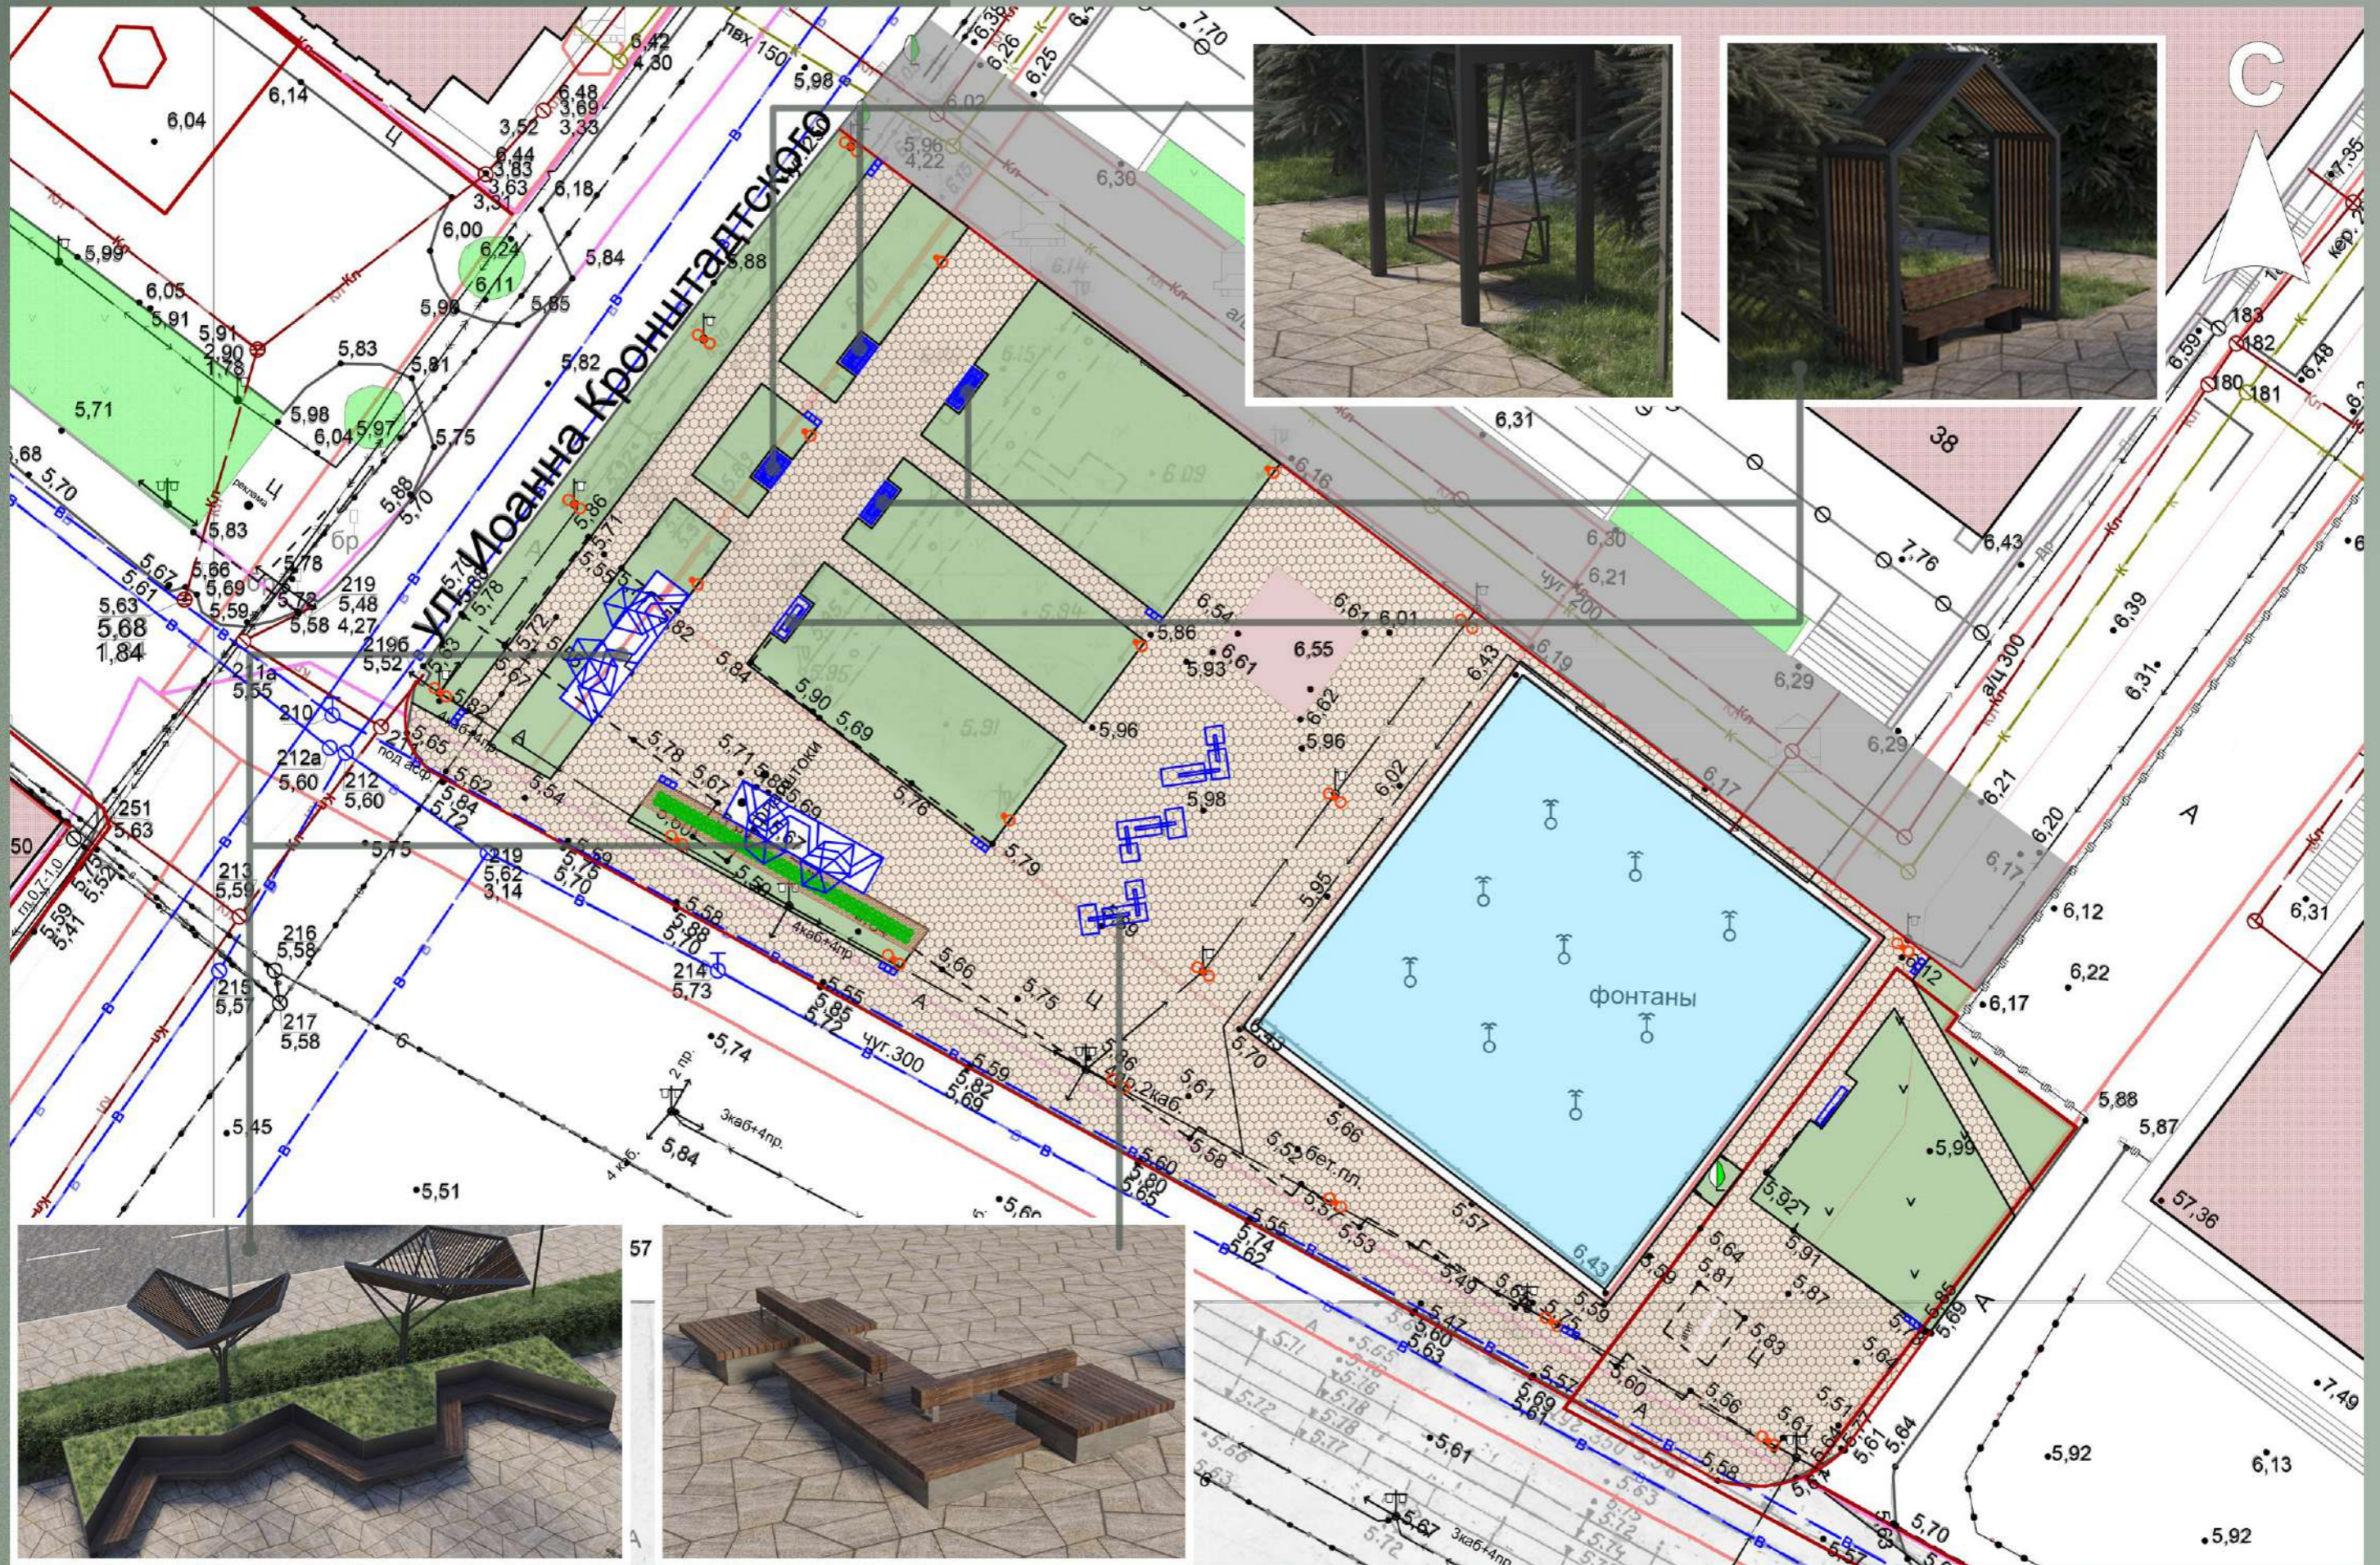

Дизайн проект

Благоустройство общественной территории перед Дворцом Спорта Профсоюзов

2022

Ситуационный план

Схема планировочной организации земельного участка

Перспективный вид

Перспективный вид

Перспективный вид

Перспективный вид

Перспективный вид

Перспективный вид

Перспективный вид

Перспективный вид

Малые архитектурные формы

Используемые элементы благоустройства.

Малые архитектурные формы

Используемые элементы благоустройства.

Малые архитектурные формы

Используемые элементы благоустройства.