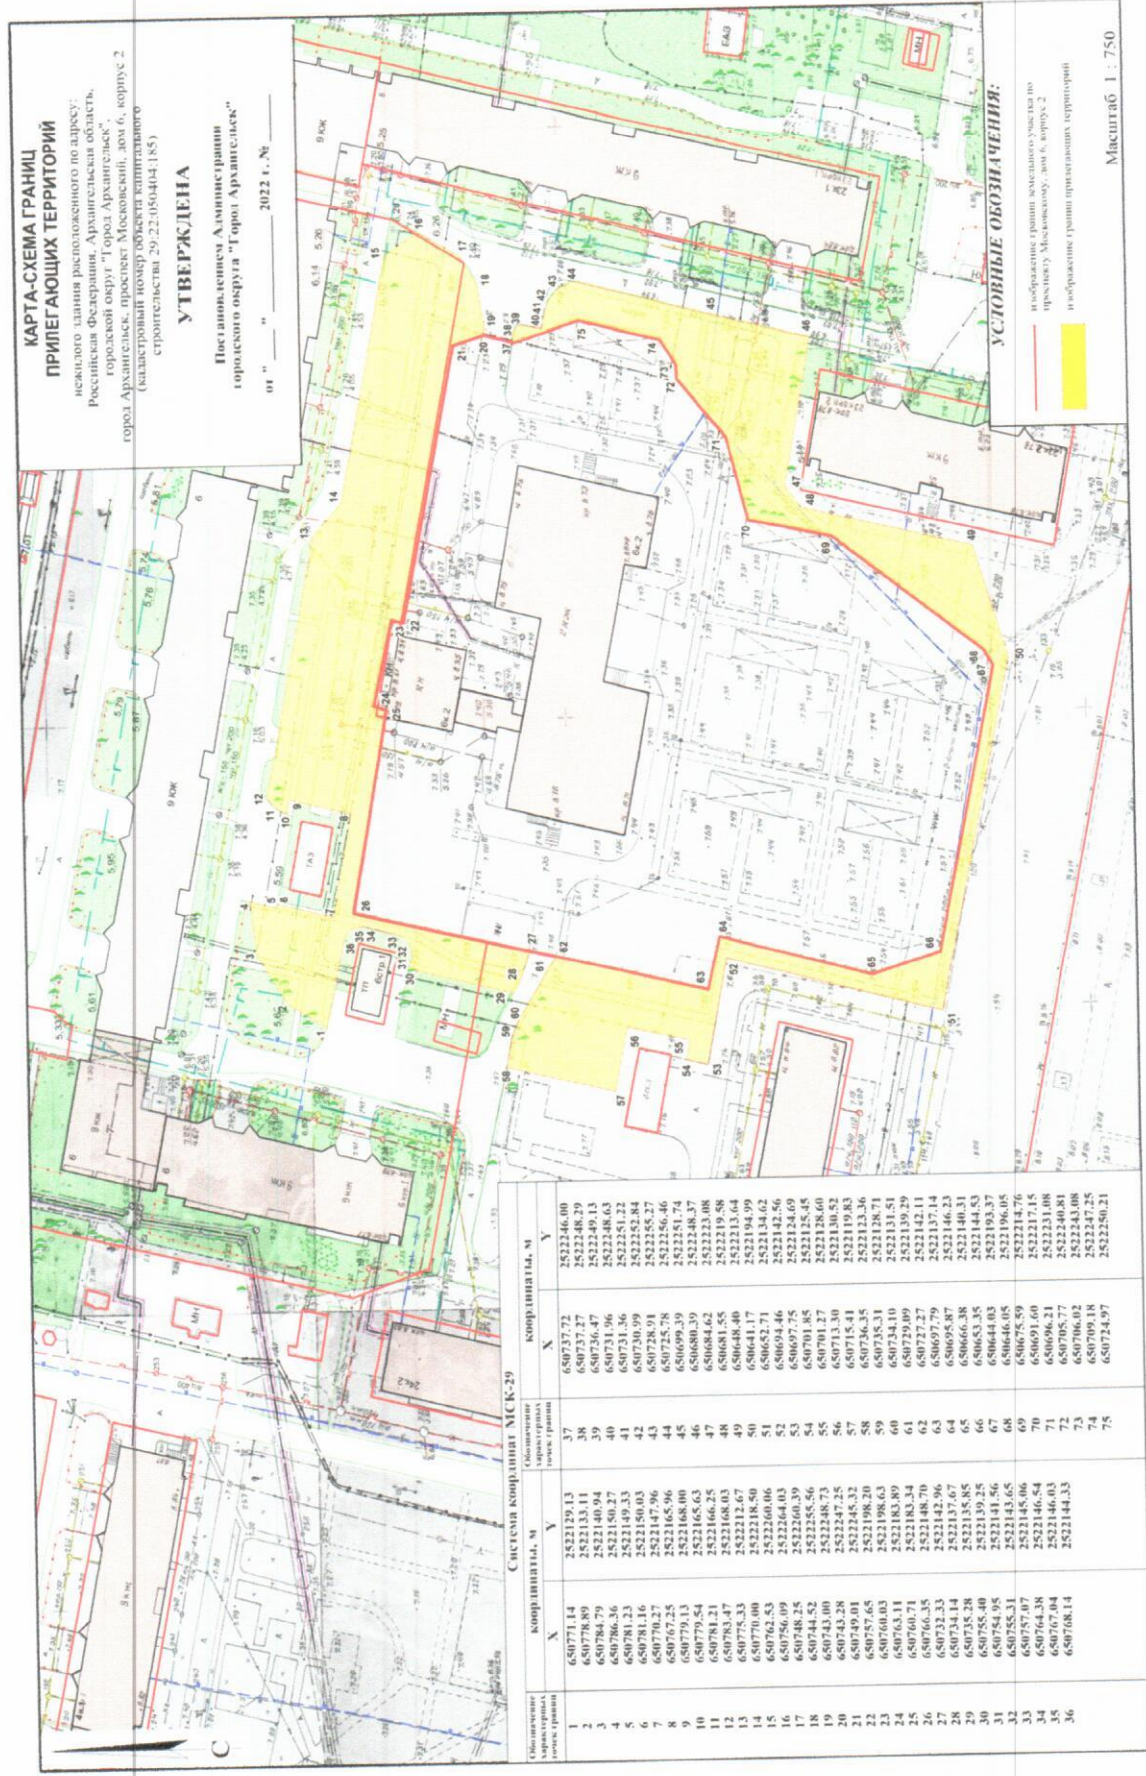

**ПРИЛОЖЕНИЕ**  
к постановлению Администрации  
городского округа "Город Архангельск"  
от 20 июля 2022 г. № 1396

**Система координат МСК-29**

Объекты территории (показ границ)	координаты, м		номер границы	координаты, м	
	X	Y		X	Y
1	650771.14	2522129.13	37	650737.72	2522246.00
2	650778.89	2522133.11	38	650737.27	2522248.29
3	650784.79	2522140.94	39	650736.47	2522249.13
4	650786.36	2522150.27	40	650731.96	2522248.63
5	650781.23	2522149.33	41	650731.36	2522248.63
6	650781.16	2522150.03	42	650728.91	2522252.84
7	650770.27	2522147.96	43	650725.78	2522256.46
8	650767.25	2522166.66	44	650699.39	2522251.74
9	650779.54	2522165.63	45	650680.39	2522248.37
10	650781.21	2522166.25	46	650680.62	2522233.08
11	650783.47	2522168.03	47	650681.55	2522219.58
12	650775.33	2522212.67	48	650648.40	2522213.64
13	650770.00	2522218.50	49	650641.17	2522213.64
14	650762.53	2522260.06	50	650641.17	2522134.62
15	650756.09	2522264.03	51	650604.46	2522142.56
16	650748.25	2522255.56	52	650607.75	2522124.69
17	650743.00	2522248.73	53	650701.85	2522125.45
18	650743.28	2522247.25	54	650701.27	2522128.60
19	650749.01	2522245.32	55	650713.30	2522130.52
20	650757.65	2522198.20	56	650715.41	2522119.83
21	650760.03	2522198.63	57	650736.35	2522123.36
22	650763.11	2522183.89	58	650735.31	2522131.51
23	650760.71	2522183.34	59	650739.09	2522139.29
24	650760.35	2522142.96	60	650727.27	2522142.11
25	650760.35	2522135.85	61	650697.79	2522146.23
26	650755.40	2522141.56	62	650695.87	2522146.31
27	650755.31	2522143.65	63	650663.38	2522144.53
28	650757.07	2522146.54	64	650663.35	2522193.37
29	650767.04	2522146.03	65	650646.08	2522196.05
30	650768.14	2522140.33	66	650646.08	2522171.15
31			67	650696.21	2522231.08
32			68	650705.77	2522244.08
33			69	650706.02	2522247.25
34			70	650709.18	2522250.21
35			71		
36			72		
			73		
			74		
			75		

**УСЛОВНЫЕ ОБОЗНАЧЕНИЯ:**  
 изображение границ земельного участка по  
 проекту Московскому, дом 6, корпус 2  
 и образные границы прилегающих территорий

Масштаб 1 : 750