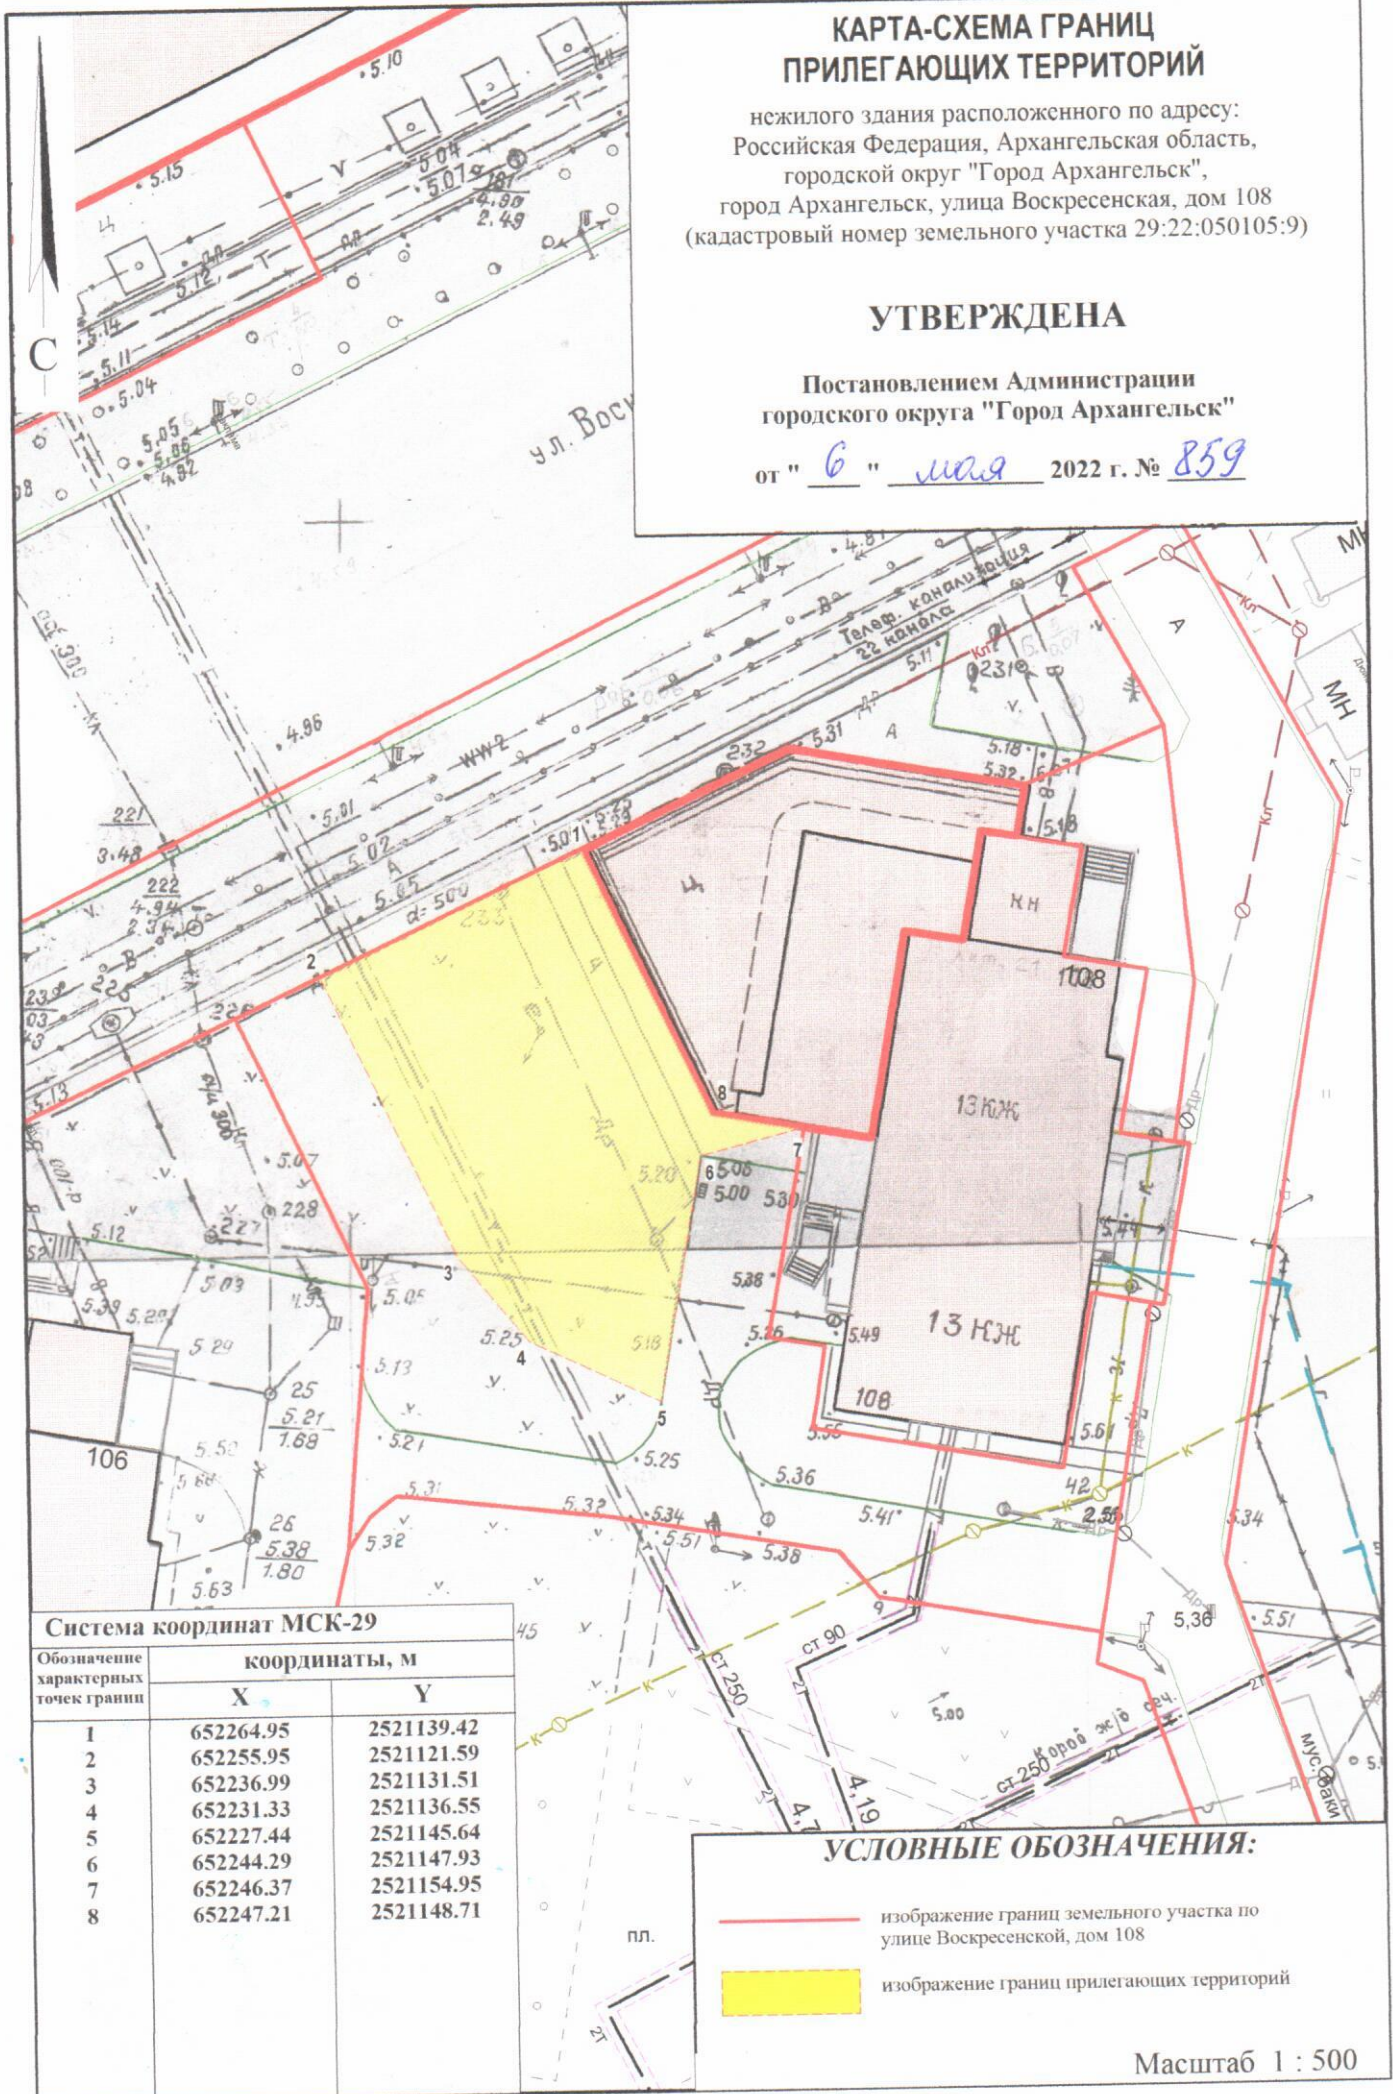

КАРТА-СХЕМА ГРАНИЦ ПРИЛЕГАЮЩИХ ТЕРРИТОРИЙ

нежилого здания расположенного по адресу:
Российская Федерация, Архангельская область,
городской округ "Город Архангельск",
город Архангельск, улица Воскресенская, дом 108
(кадастровый номер земельного участка 29:22:050105:9)

УТВЕРЖДЕНА

Постановлением Администрации
городского округа "Город Архангельск"

от " 6 " мая 2022 г. № 859

Система координат МСК-29

Обозначение характерных точек границ	координаты, м	
	X	Y
1	652264.95	2521139.42
2	652255.95	2521121.59
3	652236.99	2521131.51
4	652231.33	2521136.55
5	652227.44	2521145.64
6	652244.29	2521147.93
7	652246.37	2521154.95
8	652247.21	2521148.71

УСЛОВНЫЕ ОБОЗНАЧЕНИЯ:

- изображение границ земельного участка по улице Воскресенской, дом 108
- изображение границ прилегающих территорий

Масштаб 1 : 500