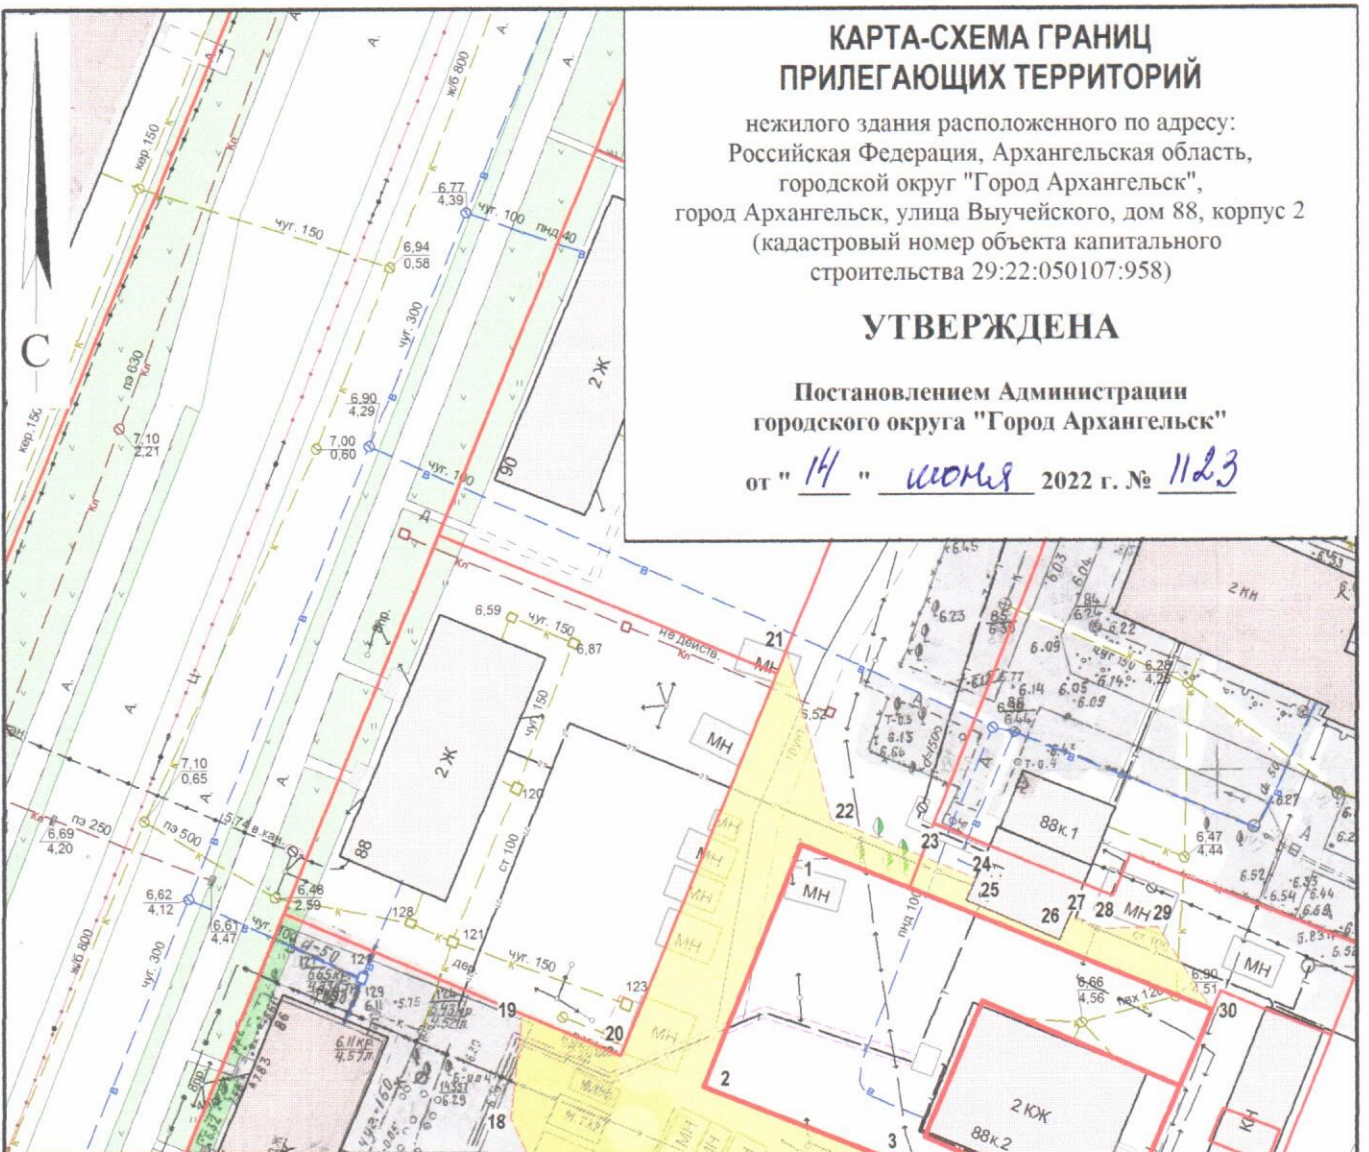

КАРТА-СХЕМА ГРАНИЦ ПРИЛЕГАЮЩИХ ТЕРРИТОРИЙ

нежилого здания расположенного по адресу:
Российская Федерация, Архангельская область,
городской округ "Город Архангельск",
город Архангельск, улица Выучейского, дом 88, корпус 2
(кадастровый номер объекта капитального
строительства 29:22:050107:958)

УТВЕРЖДЕНА

Постановлением Администрации
городского округа "Город Архангельск"

от "14" июня 2022 г. № 1123

Система координат МСК-29

Обозначение характерных точек границ	координаты, м	
	X	Y
1	651870.36	2520895.18
2	651845.22	2520886.10
3	651838.52	2520905.44
4	651836.72	2520901.60
5	651832.86	2520900.21
6	651829.02	2520902.01
7	651826.42	2520909.21
8	651828.22	2520913.05
9	651832.08	2520914.44
10	651835.92	2520912.64
11	651830.20	2520928.49
12	651836.04	2520930.75
13	651816.99	2520941.19
14	651823.82	2520924.41
15	651812.24	2520919.71
16	651826.36	2520879.42
17	651831.83	2520871.24
18	651841.34	2520866.48
19	651852.01	2520867.28
20	651848.14	2520877.53
21	651890.24	2520892.99
22	651872.99	2520898.21
23	651869.60	2520907.61
24	651867.56	2520913.26
25	651865.19	2520912.34
26	651861.55	2520922.14
27	651864.02	2520923.09
28	651862.80	2520926.47
29	651863.19	2520932.16
30	651854.95	2520937.92

УСЛОВНЫЕ ОБОЗНАЧЕНИЯ:

-  изображение границ земельного участка по
улице Выучейского, дом 88, корпус 2
-  изображение границ прилегающих территорий

Масштаб 1 : 750