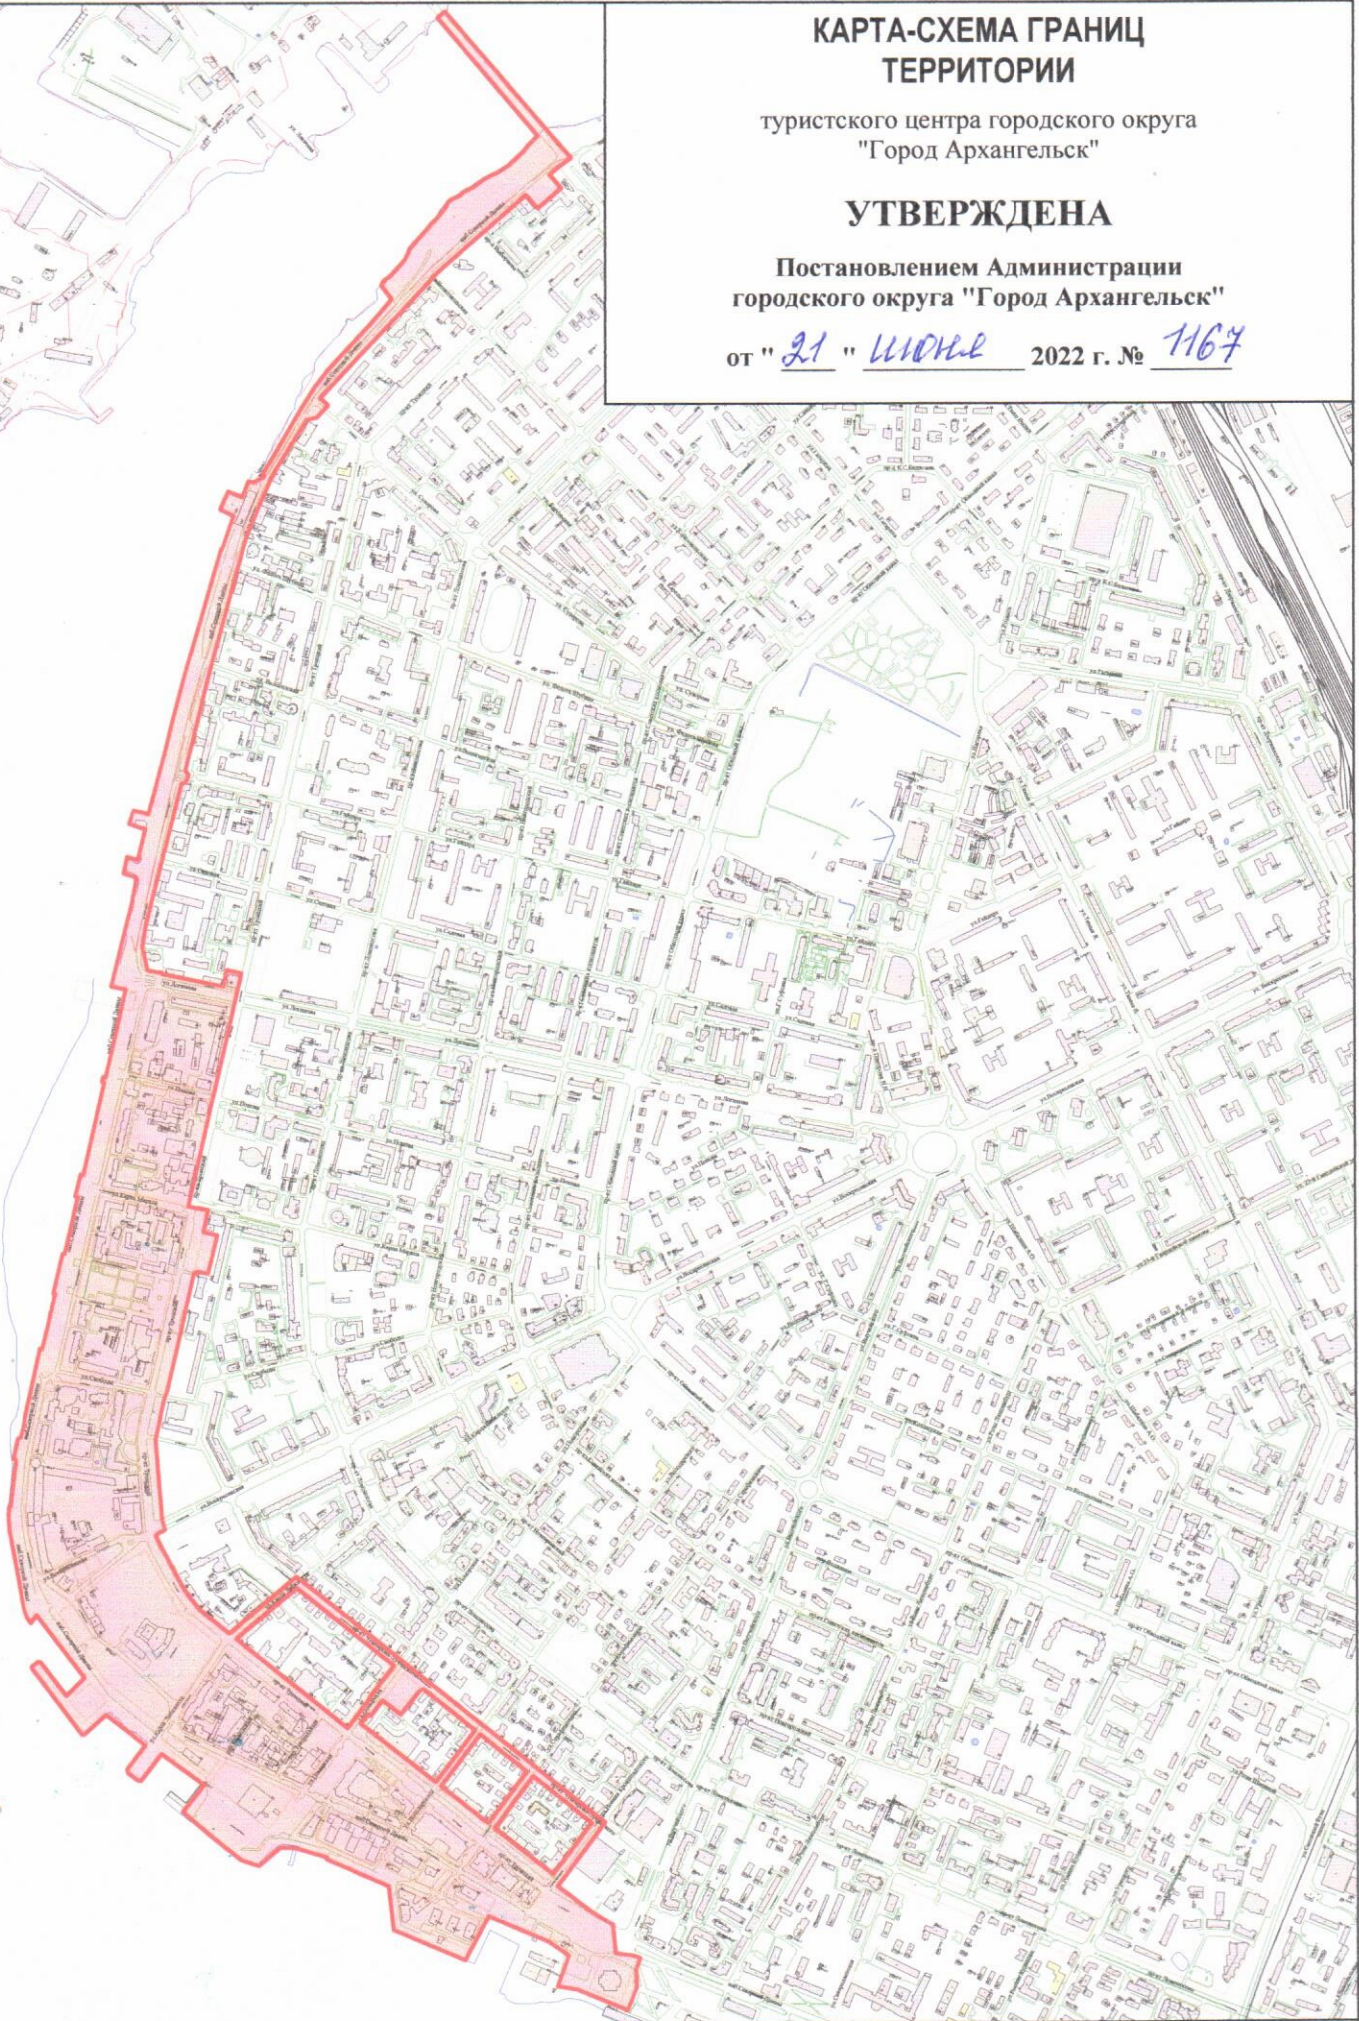

**КАРТА-СХЕМА ГРАНИЦ
ТЕРРИТОРИИ**

туристского центра городского округа
"Город Архангельск"

УТВЕРЖДЕНА

Постановлением Администрации
городского округа "Город Архангельск"

от " 21 " июня 2022 г. № 1167

С

УСЛОВНЫЕ ОБОЗНАЧЕНИЯ:

— граница территории туристского центра
городского округа "Город Архангельск"

Масштаб 1:17000