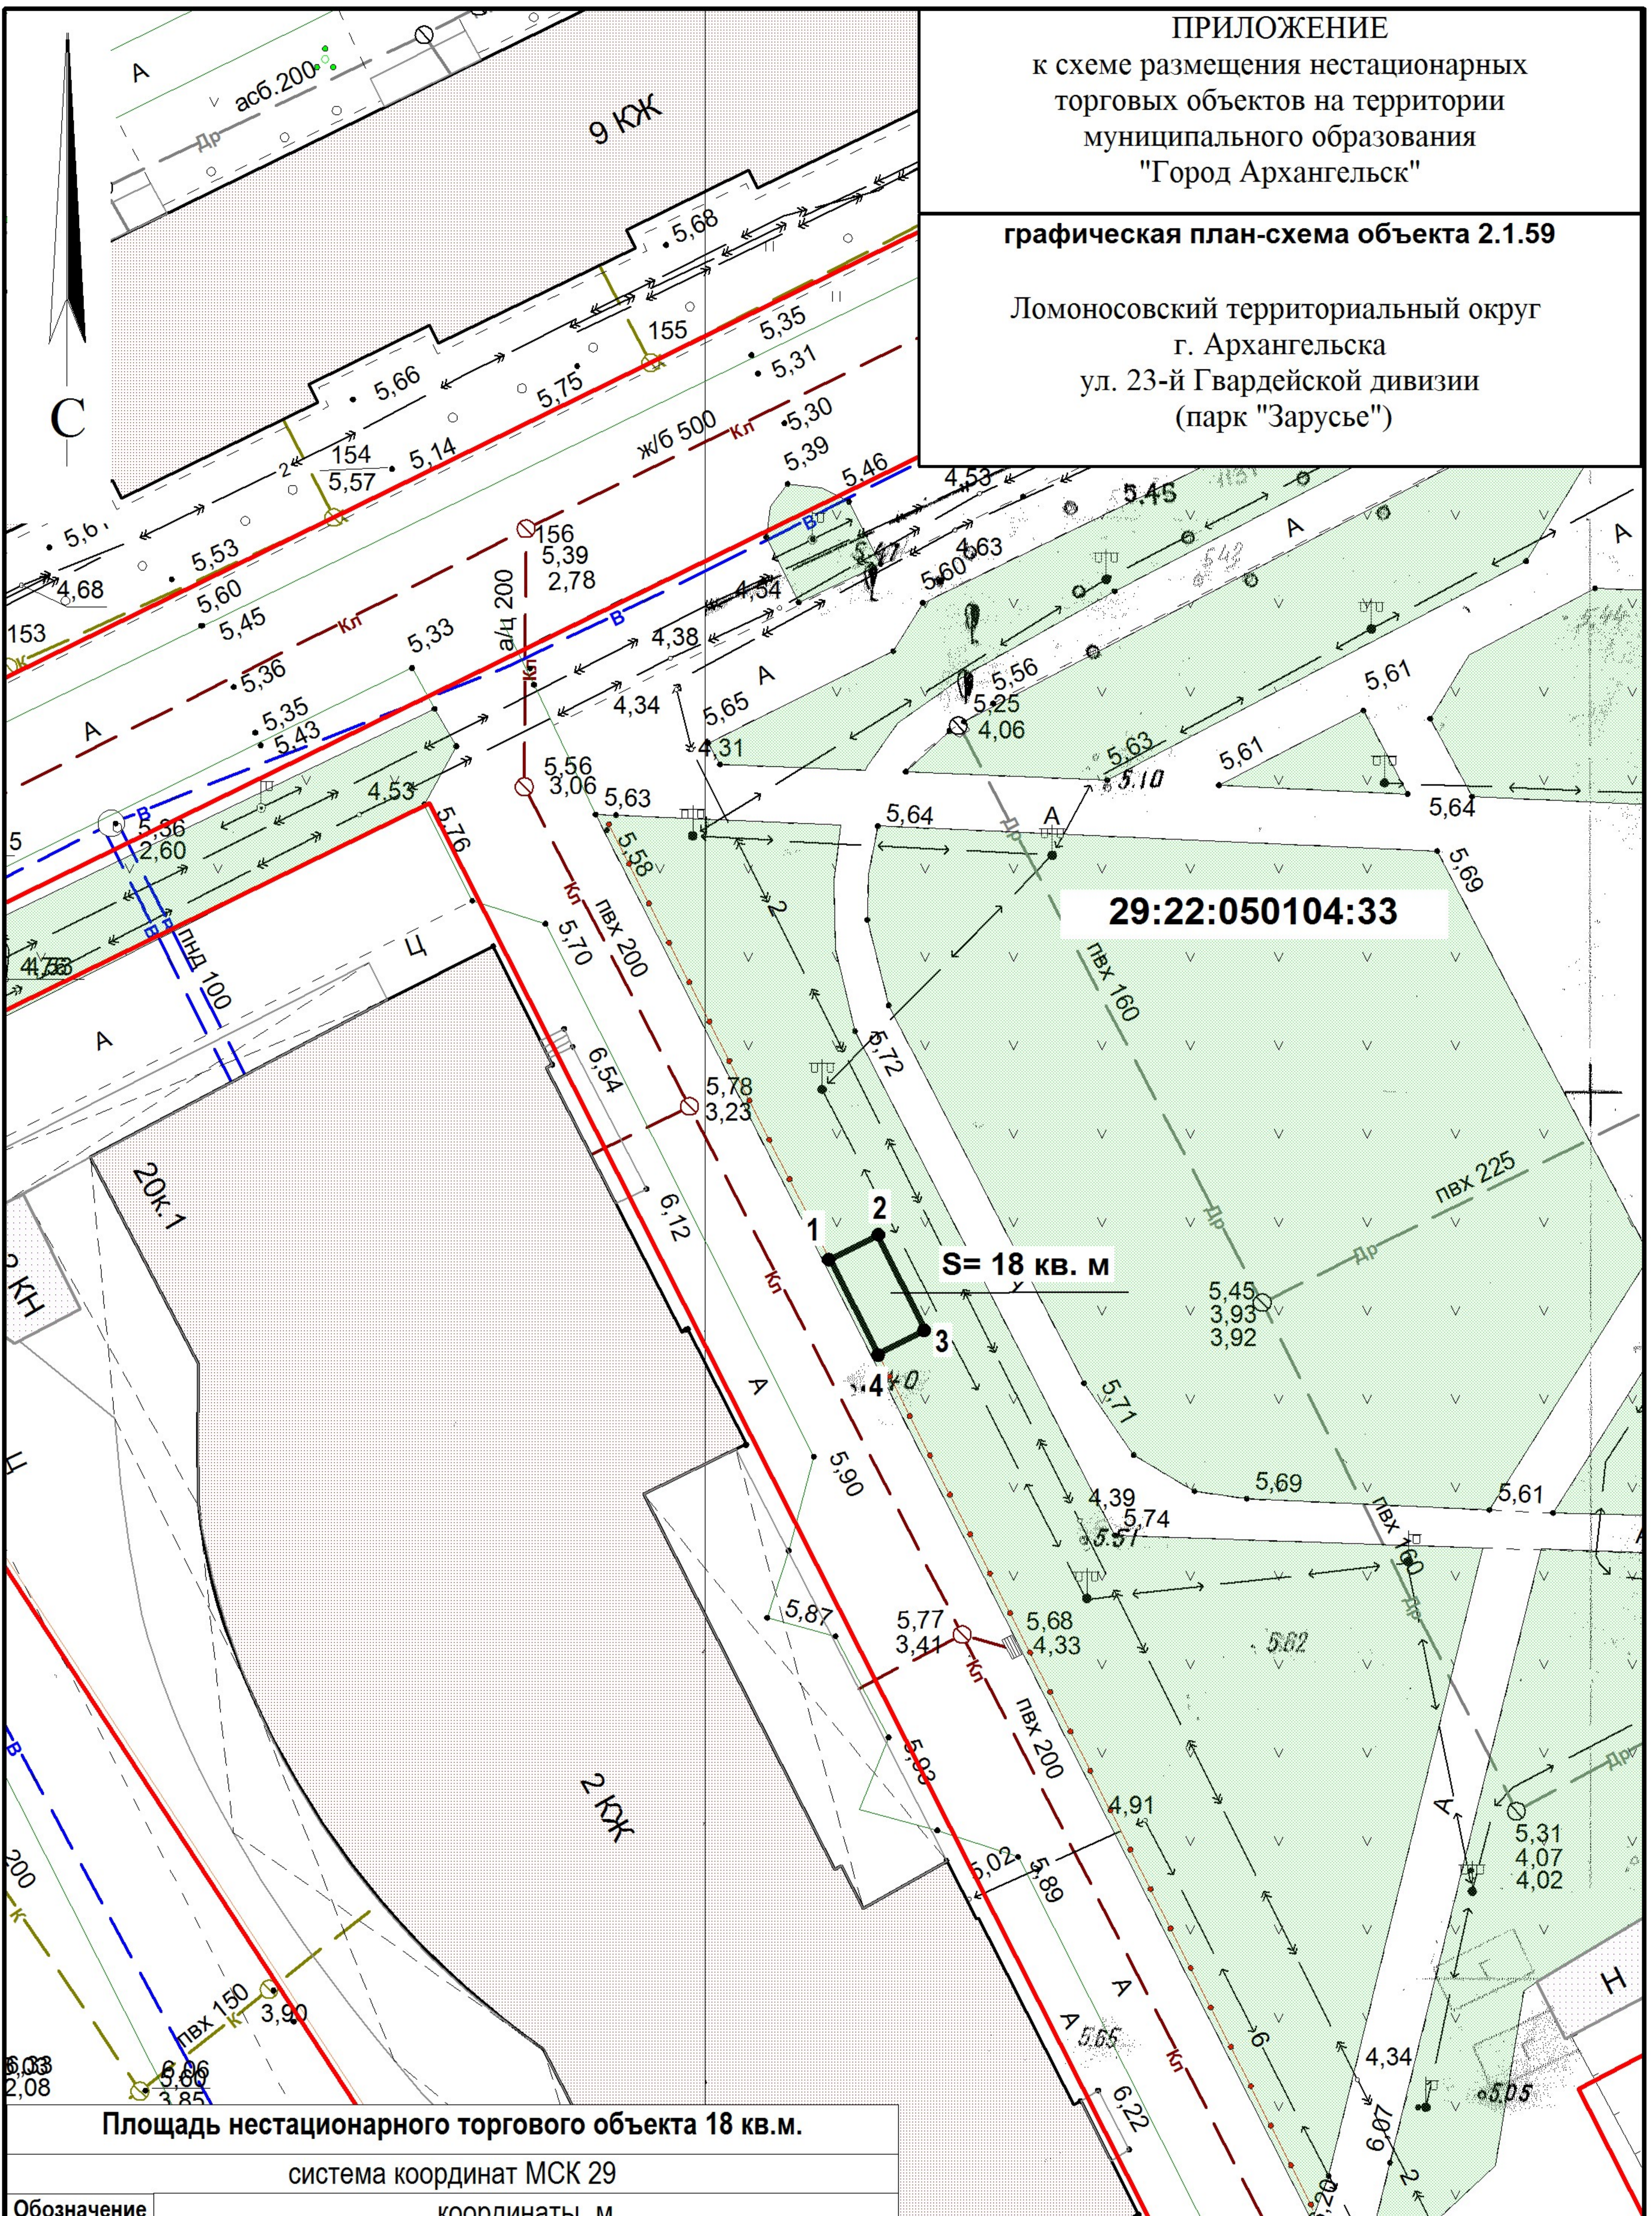

ПРИЛОЖЕНИЕ
к схеме размещения нестационарных
торговых объектов на территории
муниципального образования
"Город Архангельск"

графическая план-схема объекта 2.1.59

Ломоносовский территориальный округ
г. Архангельска
ул. 23-й Гвардейской дивизии
(парк "Зарусье")

Площадь нестационарного торгового объекта 18 кв.м.

система координат МСК 29

Обозначение
характерных
точек границ

координаты, м

| | X | Y |
|---|-----------|------------|
| 1 | 651833.82 | 2521296.73 |
| 2 | 651835.25 | 2521299.37 |
| 3 | 651830.02 | 2521302.28 |
| 4 | 651828.58 | 2521299.65 |

УСЛОВНЫЕ ОБОЗНАЧЕНИЯ:

- граница места расположения нестационарного торгового объекта
- 1 обозначение характерной точки границы

М 1:500