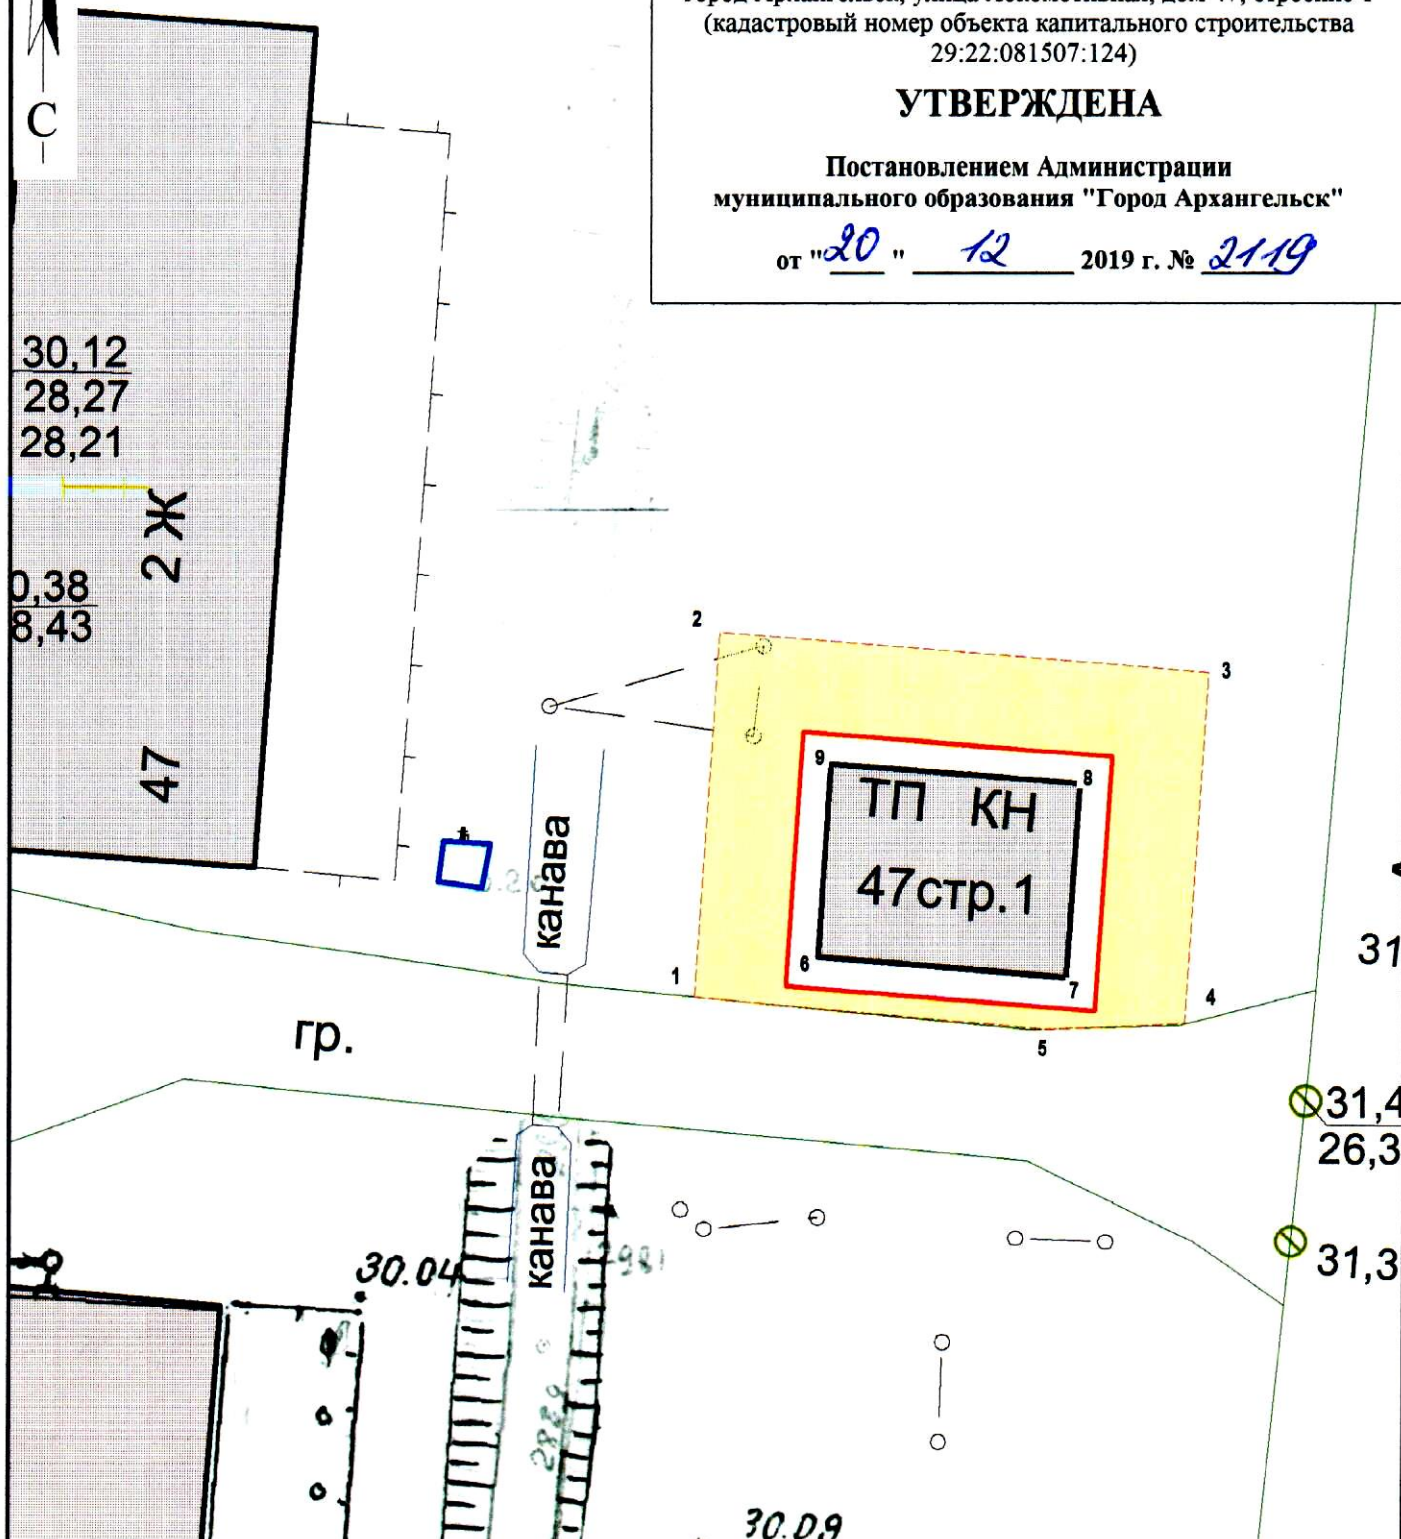

# КАРТА-СХЕМА ГРАНИЦ ПРИЛЕГАЮЩИХ ТЕРРИТОРИЙ

нежилого здания расположенного по адресу:  
Российская Федерация, Архангельская область,  
муниципальное образование "Город Архангельск",  
город Архангельск, улица Локомотивная, дом 47, строение 1  
(кадастровый номер объекта капитального строительства  
29:22:081507:124)

**УТВЕРЖДЕНА**

Постановлением Администрации  
муниципального образования "Город Архангельск"

от "20" 12 2019 г. № 2119

Система координат МСК-29

Обозначение характерных точек границы	координаты, м	
	X	Y
1	639584.78	2524409.27
2	639596.86	2524409.62
3	639596.15	2524425.89
4	639584.49	2524425.55
5	639584.14	2524421.01
6	639585.25	2524412.29
7	639584.81	2524422.56
8	639593.28	2524422.81
9	639593.73	2524412.53

30.09  
каб. стб.

**УСЛОВНЫЕ ОБОЗНАЧЕНИЯ:**

-  изображение границ земельного участка по улице Локомотивной, дом 47, строение 1
-  изображение границ прилегающих территорий

Масштаб 1 : 250