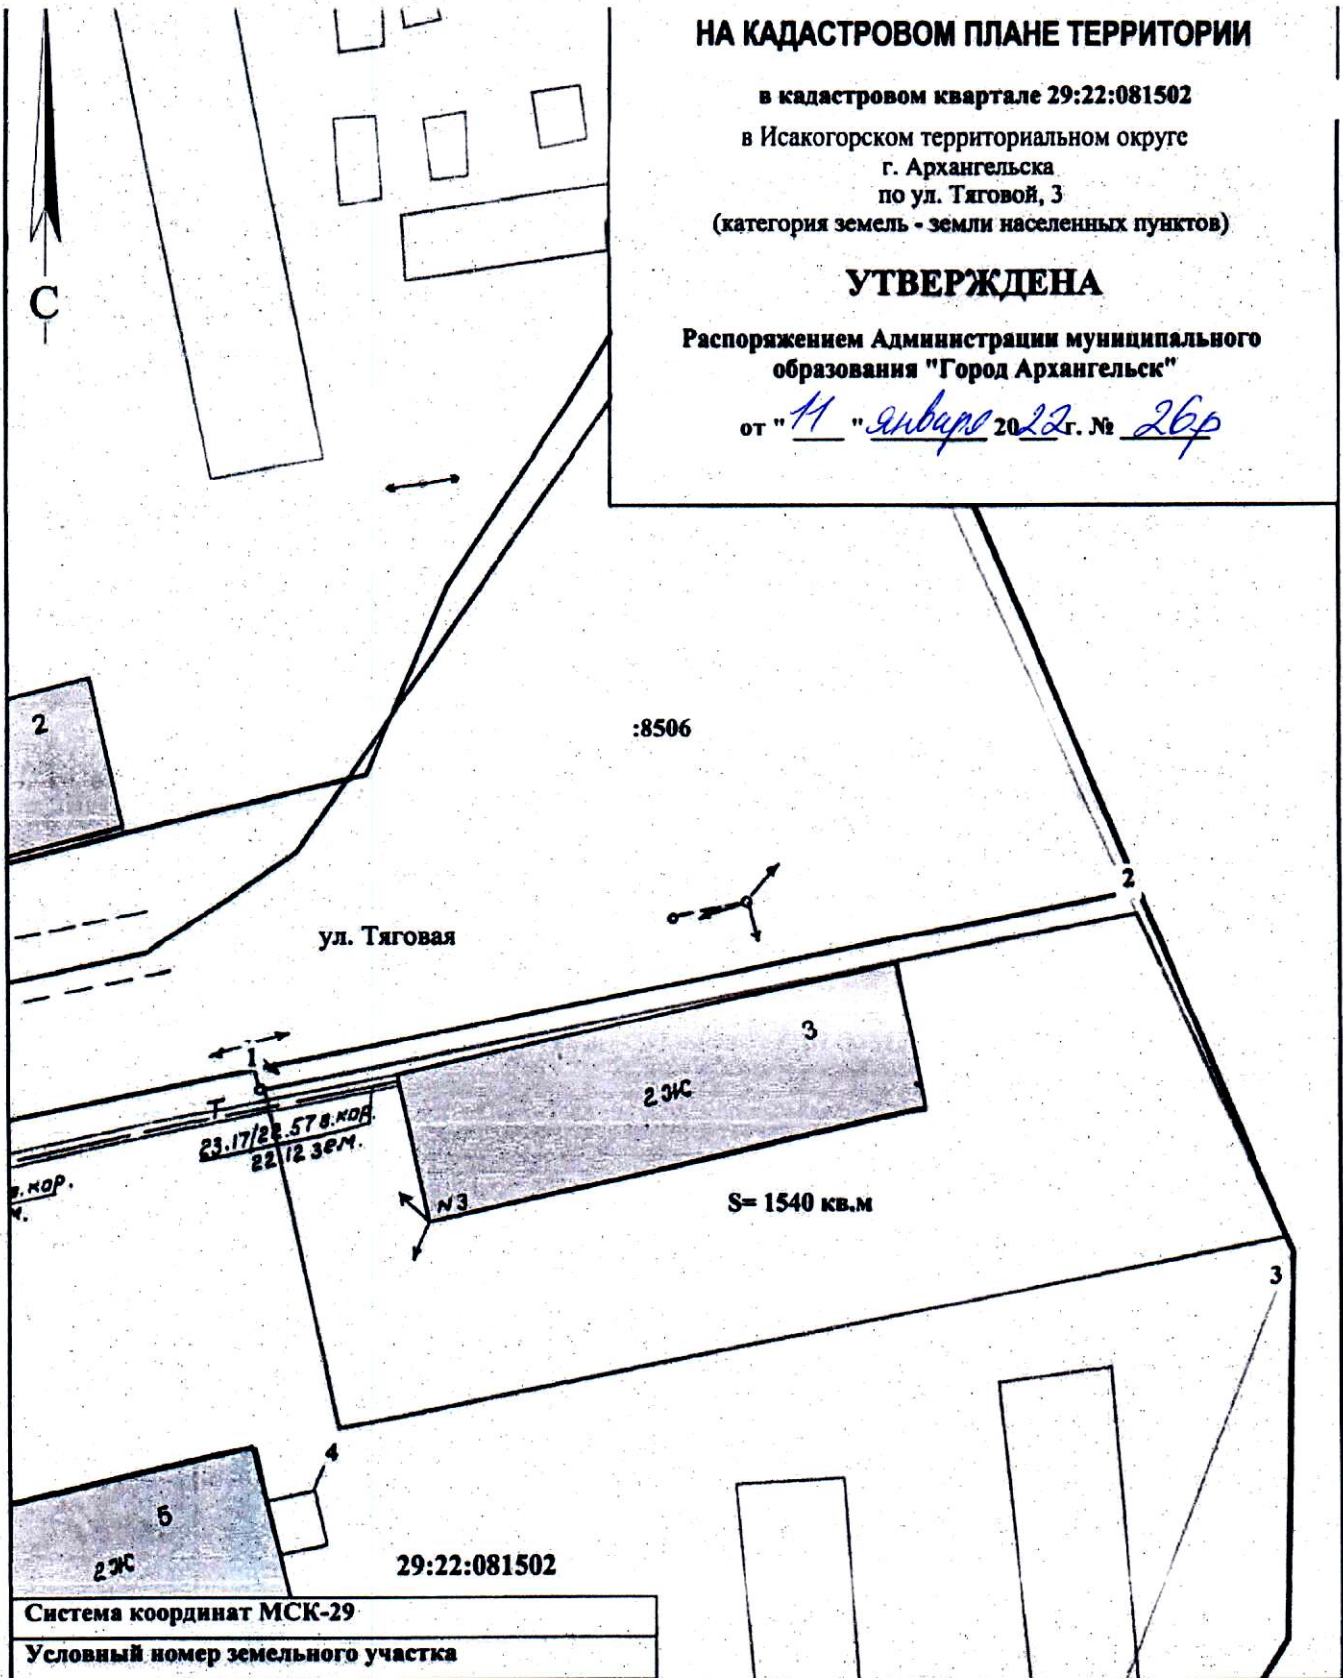

НА КАДАСТРОВОМ ПЛАНЕ ТЕРРИТОРИИ

в кадастровом квартале 29:22:081502
 в Исакогорском территориальном округе
 г. Архангельска
 по ул. Тяговой, 3
 (категория земель - земли населенных пунктов)

УТВЕРЖДЕНА

Распоряжением Администрации муниципального образования "Город Архангельск"

от "11" января 2022 г. № 26р

Система координат МСК-29

Условный номер земельного участка

Площадь земельного участка 1540 кв.м.

Обозначение характерных точек границ	координаты, м	
	X	Y

1	641512.19	2524541.70
2	641526.54	2524601.41
3	641504.50	2524612.52
4	641488.90	2524547.57

УСЛОВНЫЕ ОБОЗНАЧЕНИЯ:

- граница образуемого земельного участка
- граница учтенных земельных участков
- 29:22:081502 номер кадастрового квартала
- :8506 кадастровый номер земельного участка

Масштаб 1 : 500