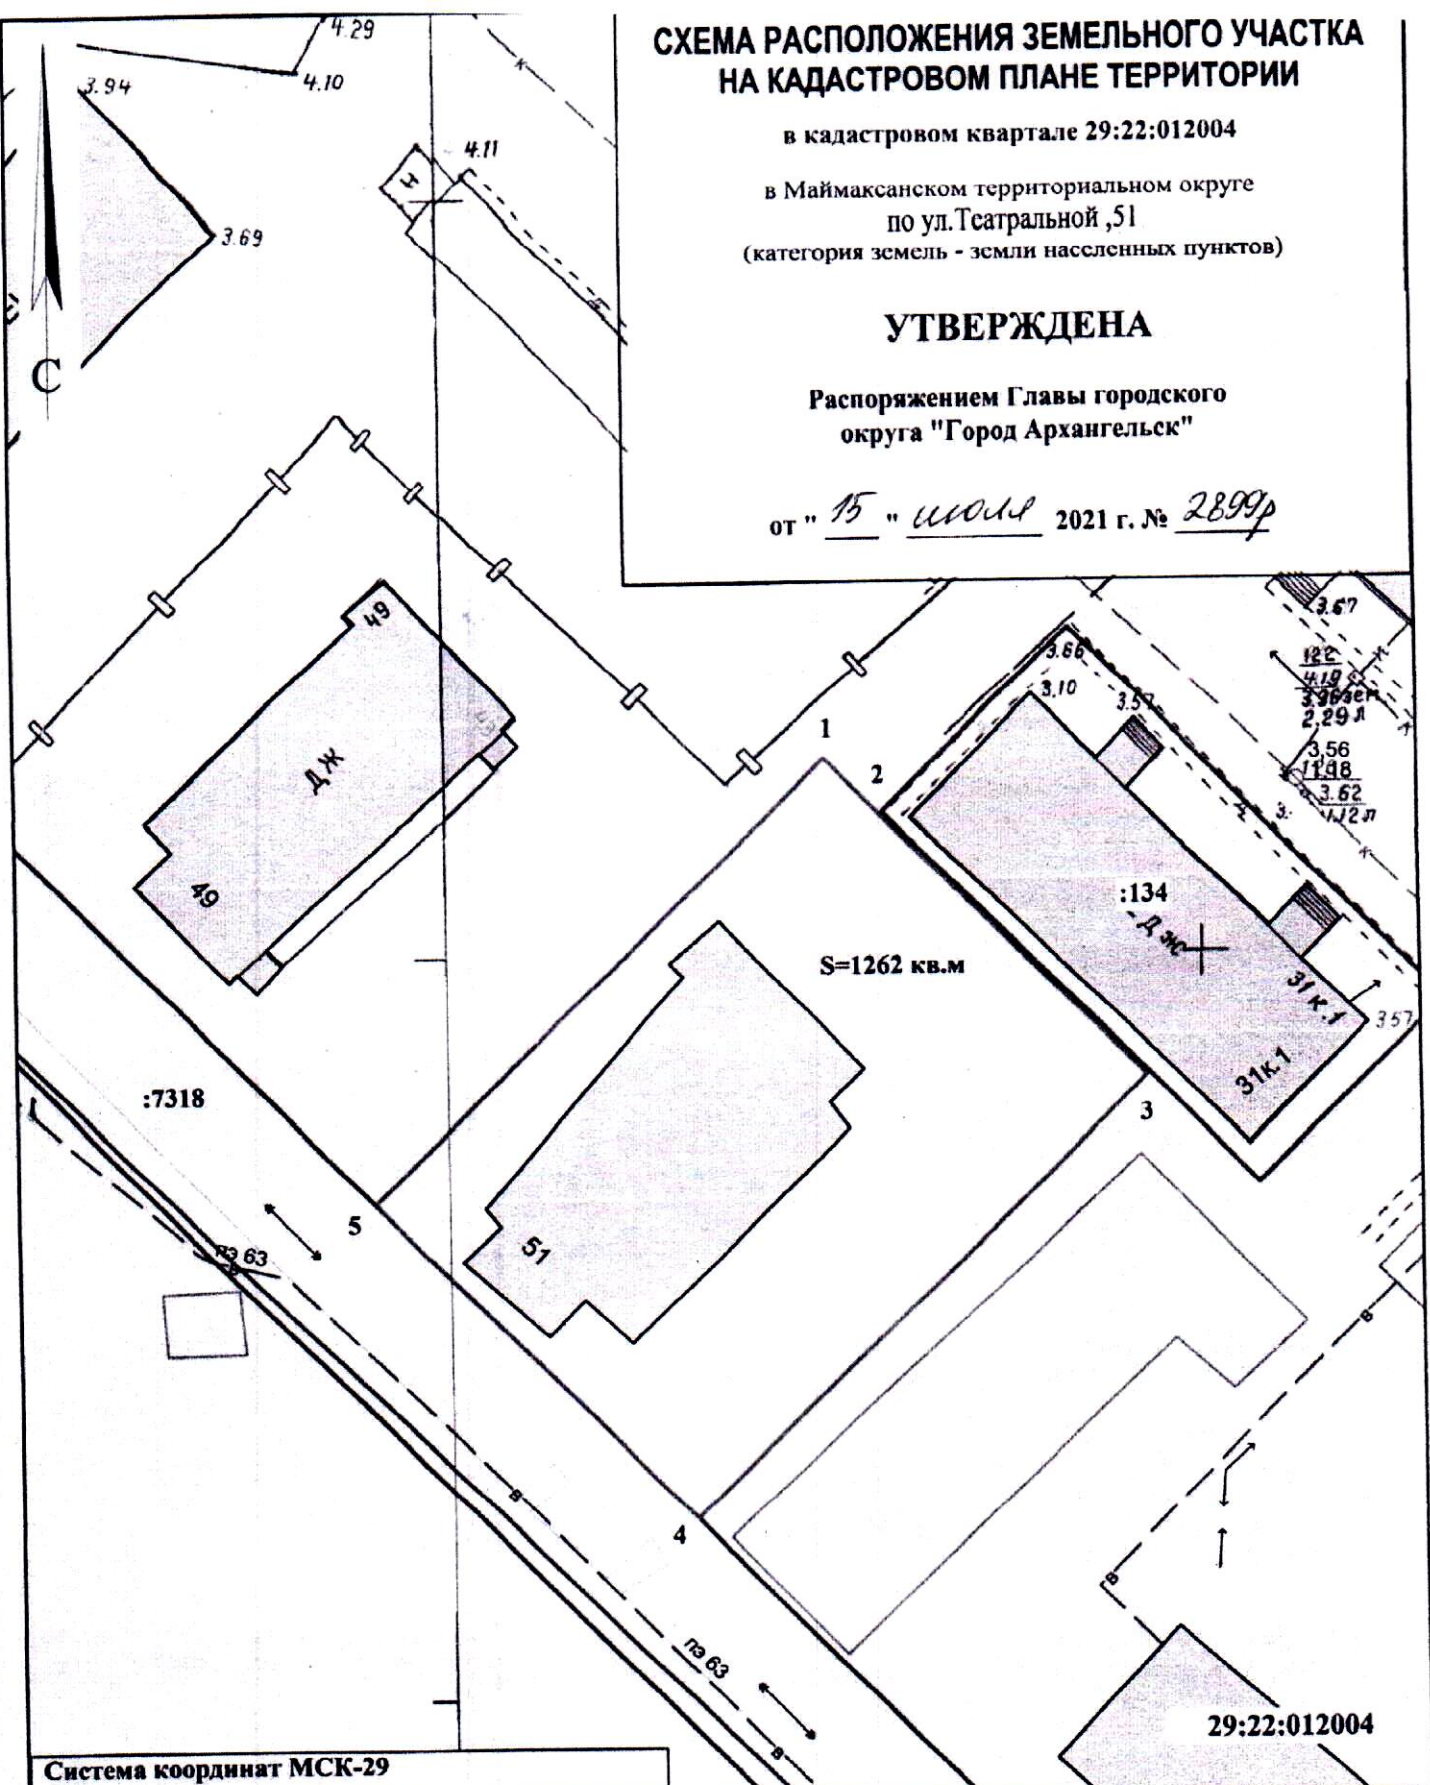

СХЕМА РАСПОЛОЖЕНИЯ ЗЕМЕЛЬНОГО УЧАСТКА НА КАДАСТРОВОМ ПЛАНЕ ТЕРРИТОРИИ

в кадастровом квартале 29:22:012004

в Маймаксанском территориальном округе
по ул. Театральной, 51
(категория земель - земли наследственных пунктов)

УТВЕРЖДЕНА

Распоряжением Главы городского
округа "Город Архангельск"

от "15" июля 2021 г. № 2899р

Система координат МСК-29

Условный номер земельного участка

Площадь земельного участка 1262 кв.м

Обозначение характерных точек границ	координаты, м	
	X	Y
1	664801.92	2519567.63
2	664798.40	2519571.37
3	664781.36	2519589.48
4	664750.75	2519560.52
5	664771.40	2519538.76

УСЛОВНЫЕ ОБОЗНАЧЕНИЯ:

- изображение границ образуемого земельного участка
- изображение границ учтенных земельных участков
- 29:22:012004** надпись кадастрового номера кадастрового квартала
- :134** надпись кадастрового номера земельного участка