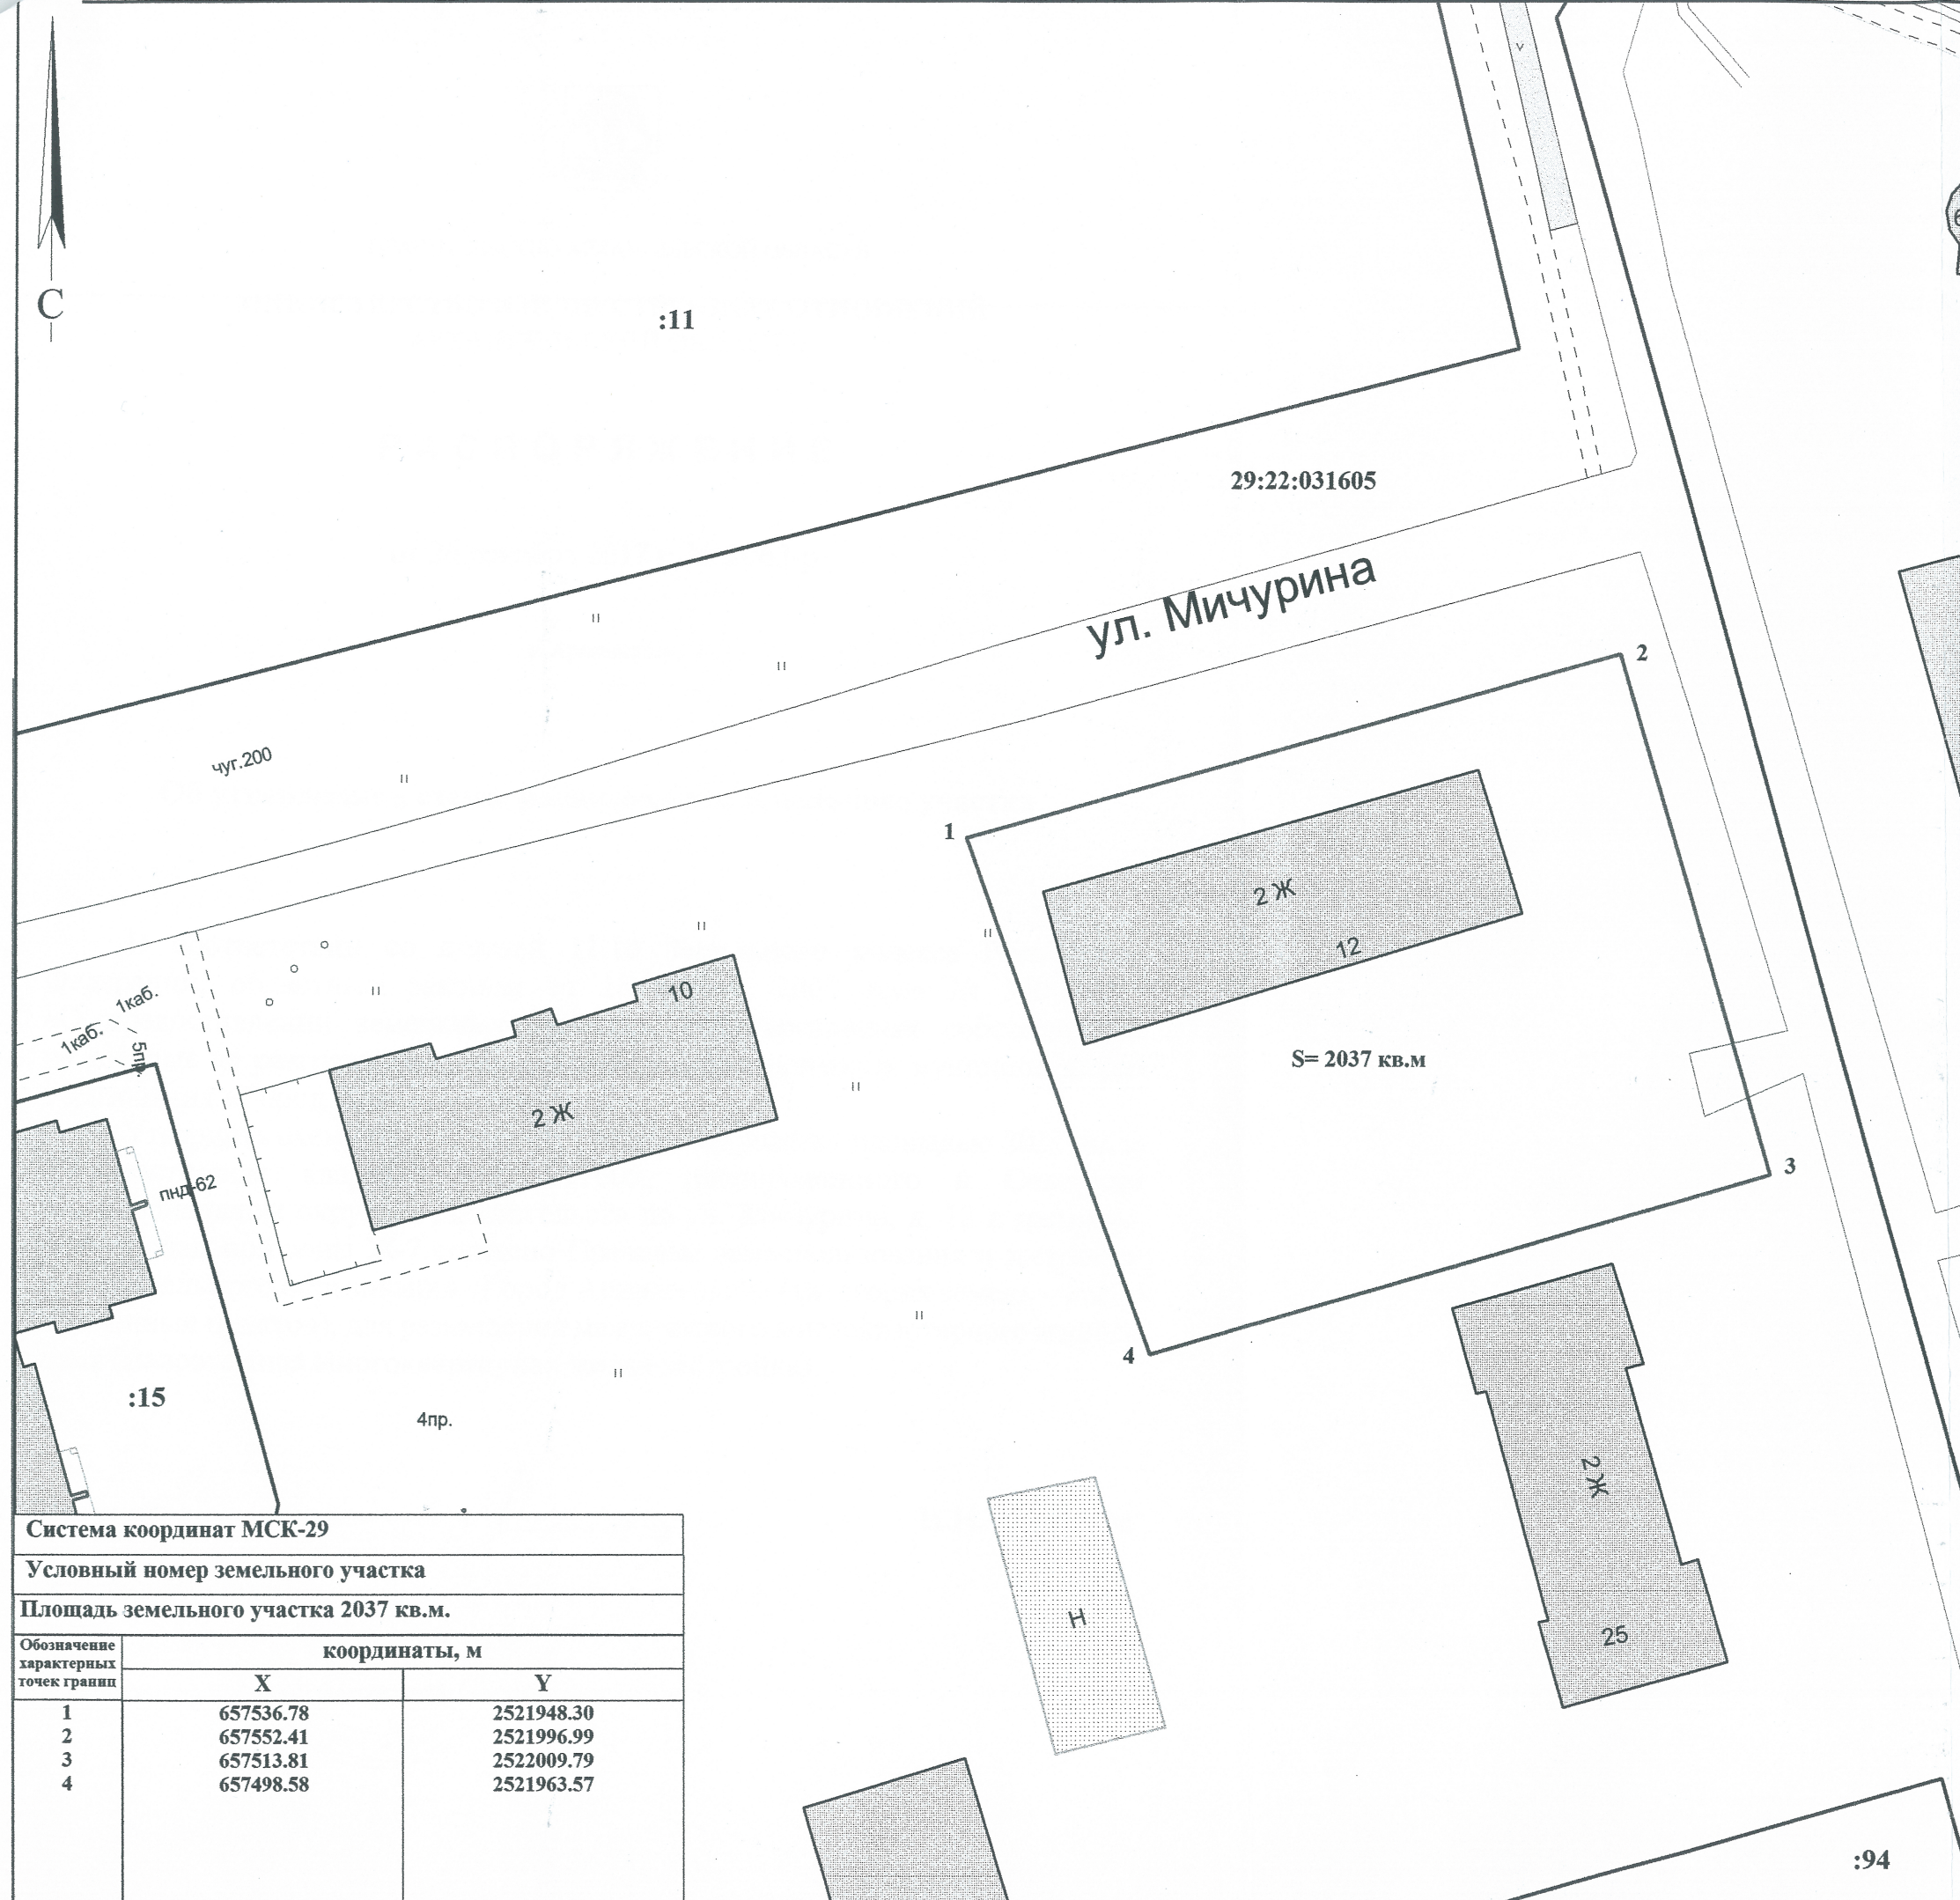

**СХЕМА РАСПОЛОЖЕНИЯ ЗЕМЕЛЬНОГО УЧАСТКА
НА КАДАСТРОВом ПЛАНЕ ТЕРРИТОРИИ**

в кадастровом квартале 29:22:031605
в Северном территориальном округе
г.Архангельска
по ул.Мичурина, 12
(категория земель - земли населенных пунктов)

УТВЕРЖДЕНА

Распоряжением министерства имущественных отношений
Архангельской области

от "26" *декабря* 2017 г. № *2063-р*

Система координат МСК-29		
Условный номер земельного участка		
Площадь земельного участка 2037 кв.м.		
Обозначение характерных точек границ	координаты, м	
	X	Y
1	657536.78	2521948.30
2	657552.41	2521996.99
3	657513.81	2522009.79
4	657498.58	2521963.57

УСЛОВНЫЕ ОБОЗНАЧЕНИЯ:

	изображение границ образуемого земельного участка
	изображение границ учтенных земельных участков
29:22:031605	надпись кадастрового номера кадастрового квартала
:11	надпись кадастрового номера земельного участка