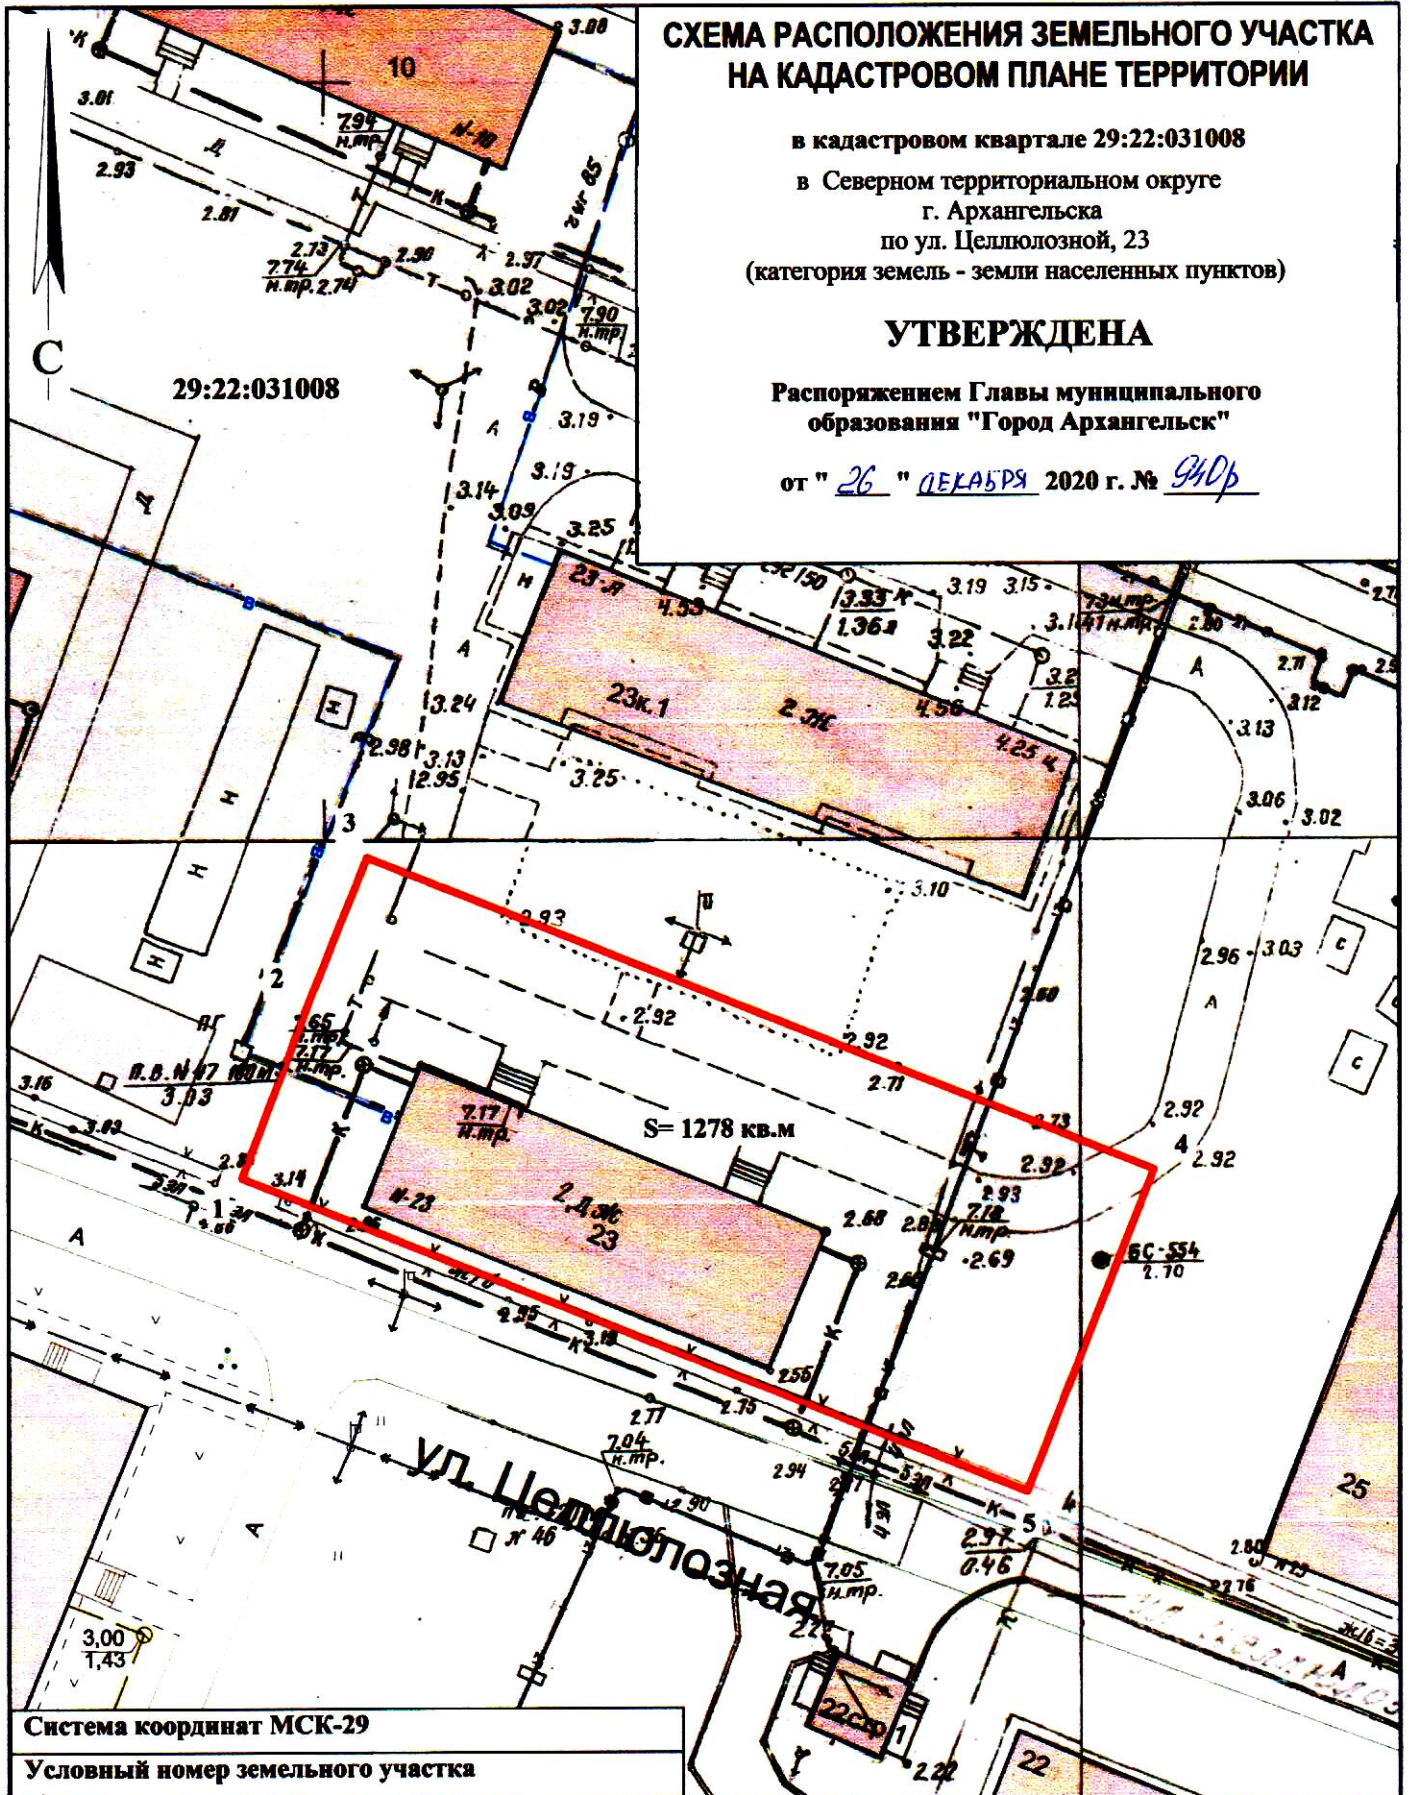

СХЕМА РАСПОЛОЖЕНИЯ ЗЕМЕЛЬНОГО УЧАСТКА НА КАДАСТРОВОМ ПЛАНЕ ТЕРРИТОРИИ

в кадастровом квартале 29:22:031008
в Северном территориальном округе
г. Архангельска
по ул. Целлюлозной, 23
(категория земель - земли населенных пунктов)

УТВЕРЖДЕНА

Распоряжением Главы муниципального образования "Город Архангельск"

от "26" ДЕКАБРЯ 2020 г. № 940р

Система координат МСК-29

Условный номер земельного участка

Площадь земельного участка 1278 кв.м.

Обозначение характерных точек грани	координаты, м	
	X	Y
1	658022.52	2522498.84
2	658034.60	2522502.97
3	658043.96	2522506.35
4	658025.27	2522559.19
5	658003.71	2522551.59

УСЛОВНЫЕ ОБОЗНАЧЕНИЯ:

- граница образуемого земельного участка
- граница учтенных земельных участков
- 29:22:031008 номер кадастрового квартала