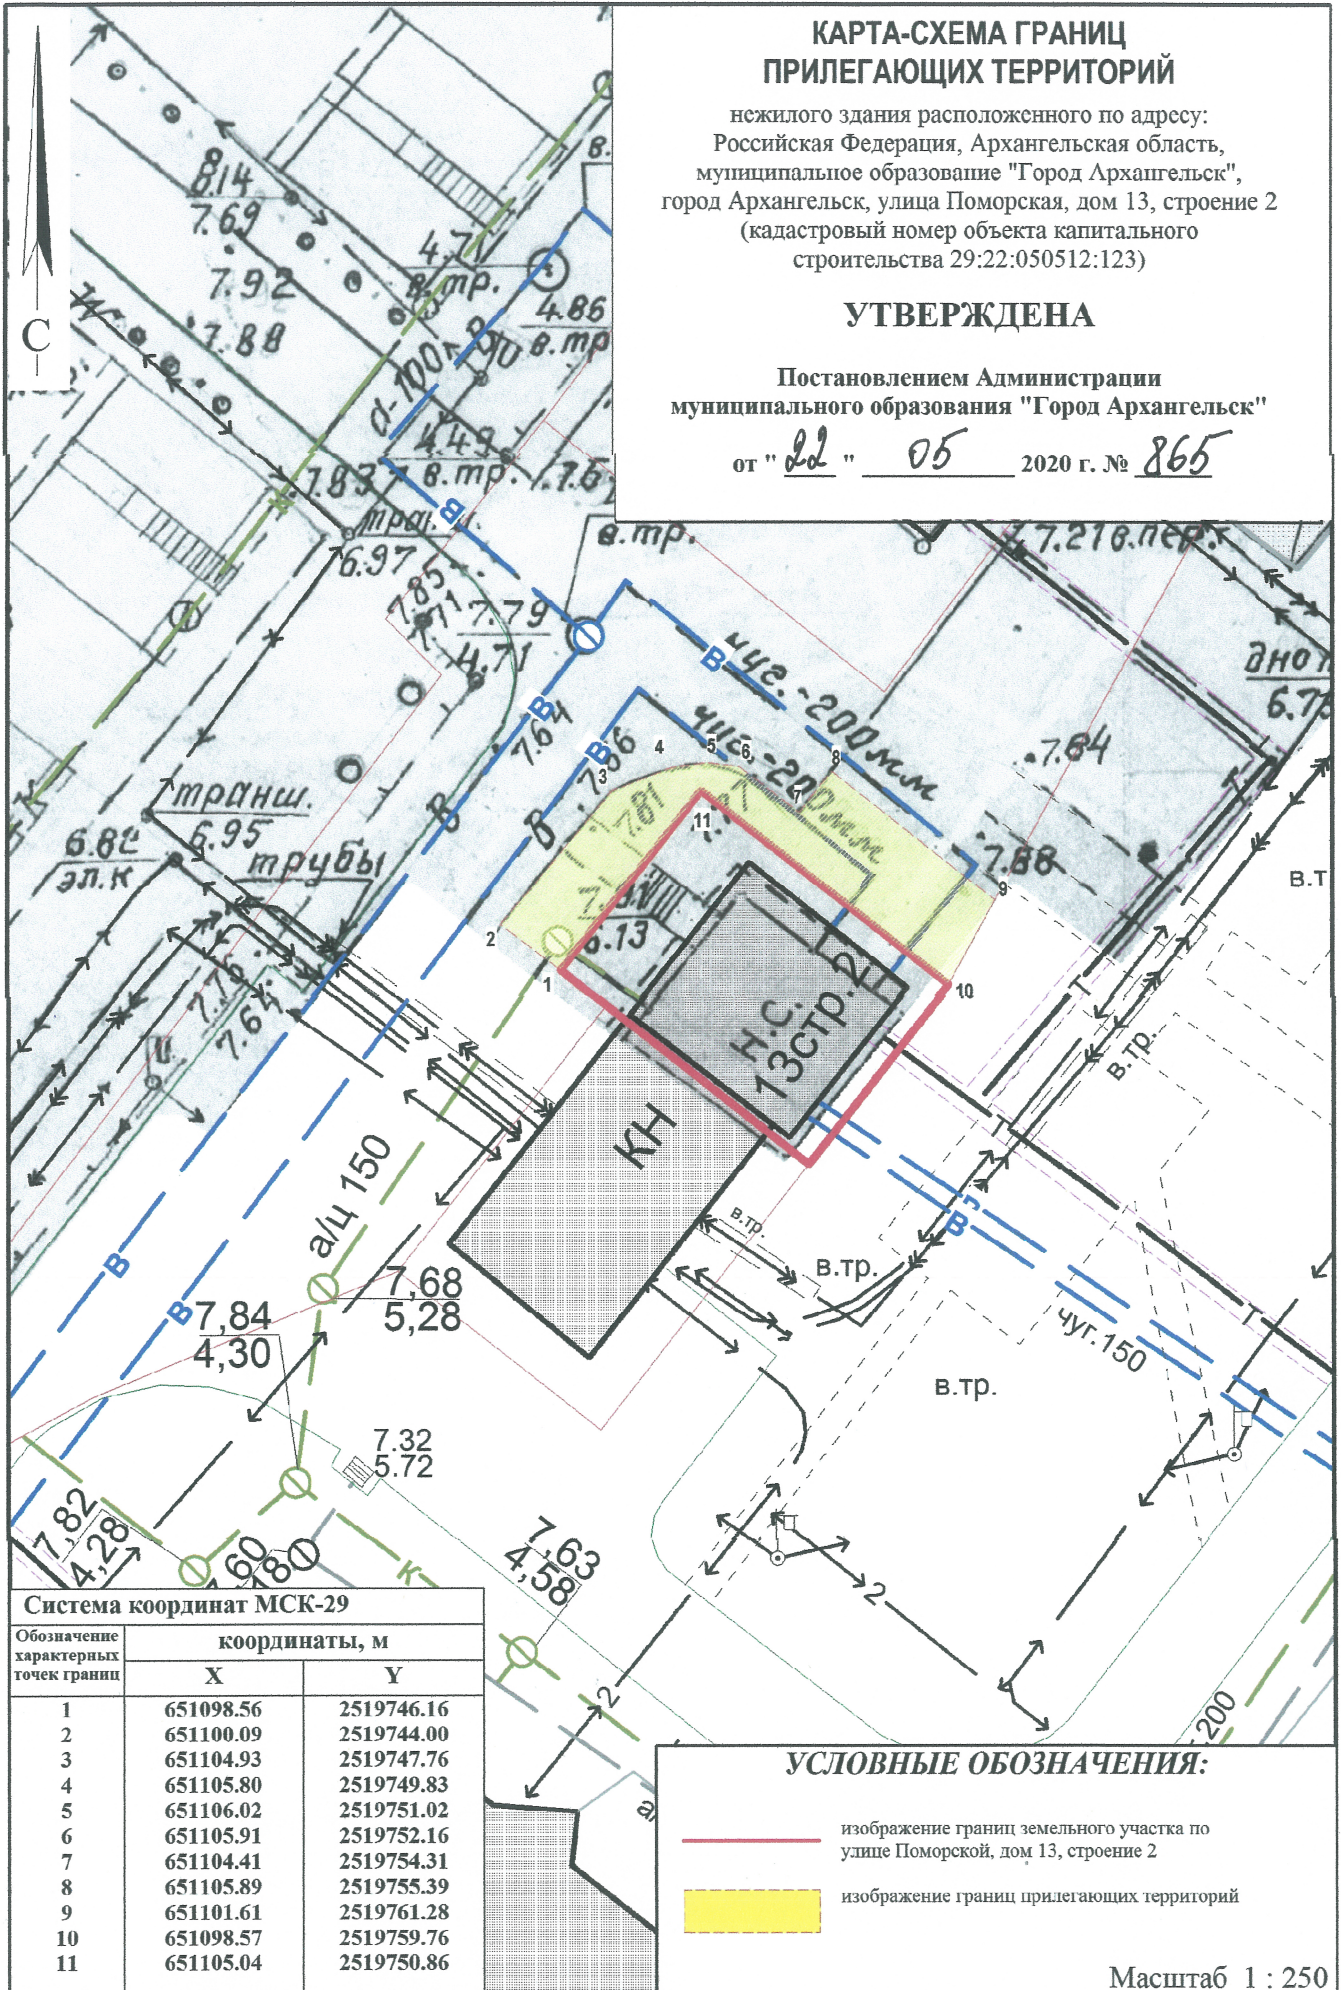

## КАРТА-СХЕМА ГРАНИЦ ПРИЛЕГАЮЩИХ ТЕРРИТОРИЙ

нежилого здания расположенного по адресу:  
Российская Федерация, Архангельская область,  
муниципальное образование "Город Архангельск",  
город Архангельск, улица Поморская, дом 13, строение 2  
(кадастровый номер объекта капитального  
строительства 29:22:050512:123)

**УТВЕРЖДЕНА**

Постановлением Администрации  
муниципального образования "Город Архангельск"

от " 22 " 05 2020 г. № 865

Масштаб 1 : 250