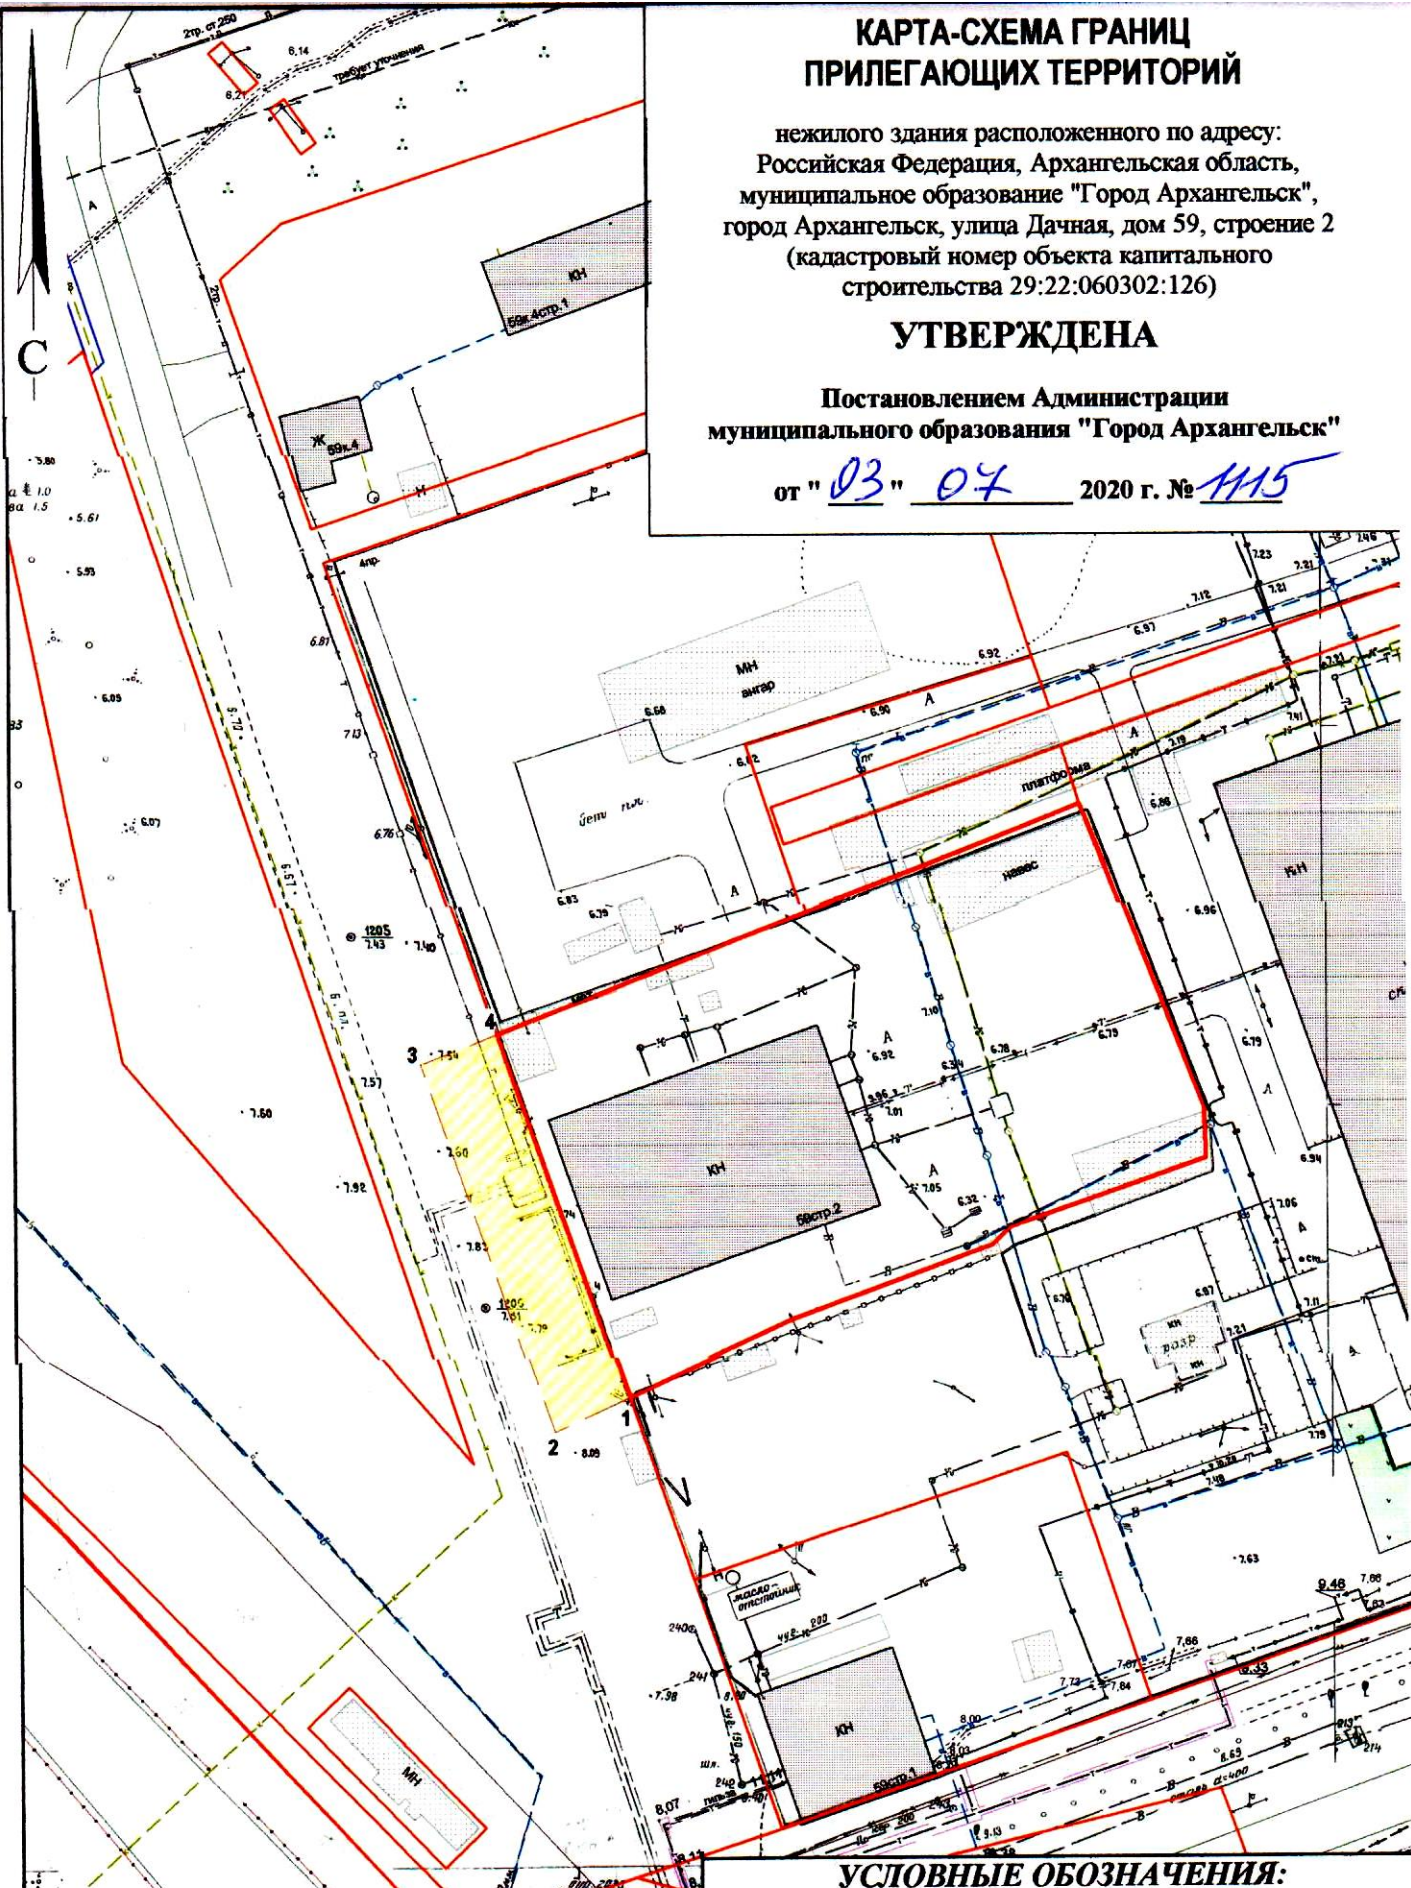

КАРТА-СХЕМА ГРАНИЦ ПРИЛЕГАЮЩИХ ТЕРРИТОРИЙ

нежилого здания расположенного по адресу:
Российская Федерация, Архангельская область,
муниципальное образование "Город Архангельск",
город Архангельск, улица Дачная, дом 59, строение 2
(кадастровый номер объекта капитального
строительства 29:22:060302:126)

УТВЕРЖДЕНА

Постановлением Администрации
муниципального образования "Город Архангельск"

от "03" 07 2020 г. № 1115

Система координат МСК-29

Обозначение характерных точек границ	координаты, м	
	X	Y
1	649522.51	2527040.45
2	649514.66	2527025.00
3	649563.03	2527006.23
4	649569.76	2527021.78

УСЛОВНЫЕ ОБОЗНАЧЕНИЯ:

- изображение границ земельного участка по улице Дачной, дом 59, строение 2
- изображение границ прилегающих территорий

Масштаб 1 : 1000